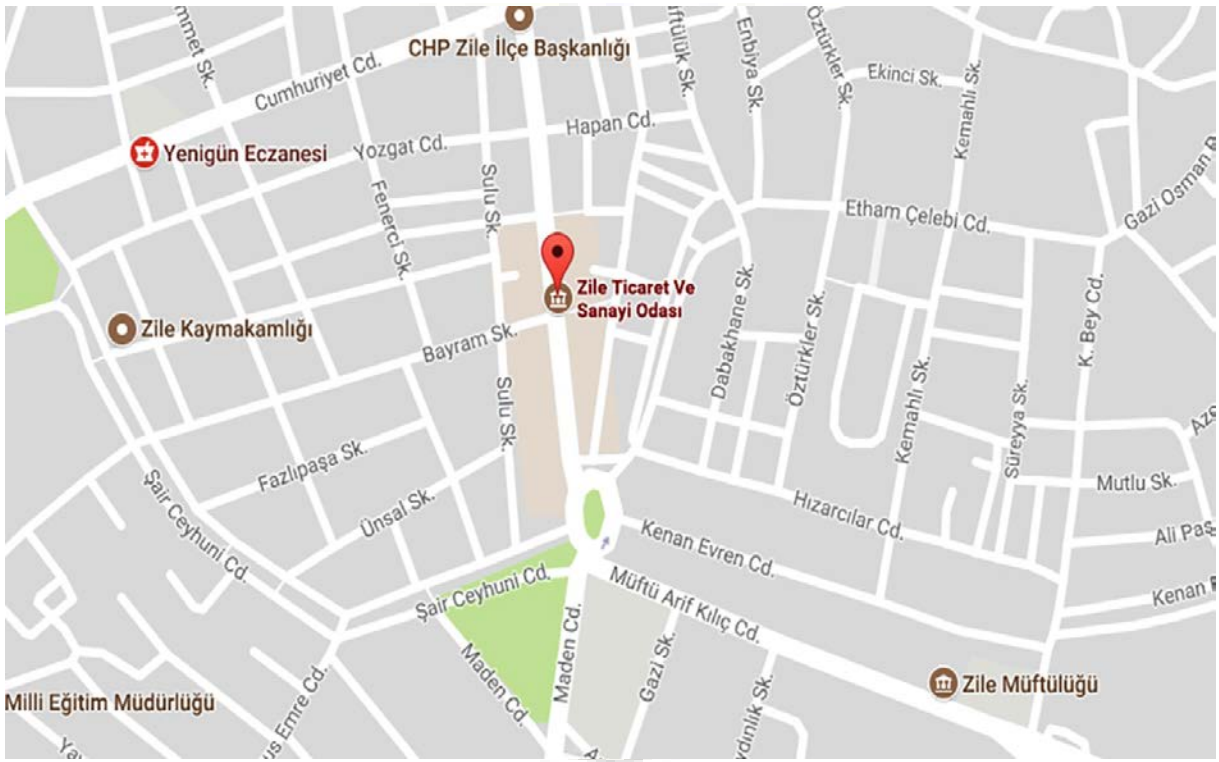

ZİLE TİCARET VE SANAYİ ODASI

İSTATİSTİKİ VERİLER 2017 YILI

İstasyon Caddesi No: 42 Zile / Tokat

Telefon Numaraları: 0 356 317 10 47 – 317 10 86 Fax: 0356 317 11 78

web adresi: www.ziletso.org.tr

e-mail: bilgi@ziletso.org.tr