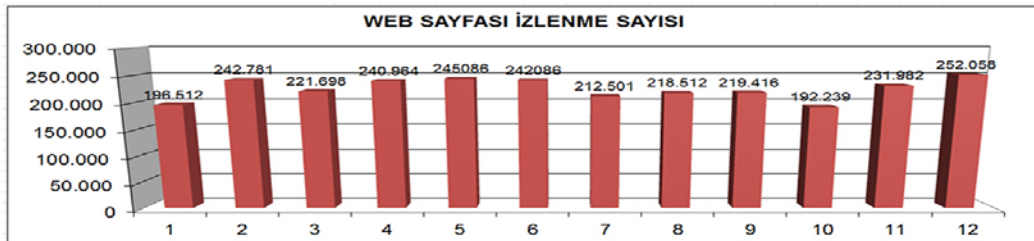

### Web Sayfası Ziyaretçi Sayısı

Zile Ticaret ve Sanayi Odası 2017 yılı içersin de Tablo 1' de yıllık ziyaretçi sayısı 2.715.835 olup; Tablo 2' de ise aylar bazında ziyaretçi sayısı gösterilmiştir. 2017 yılı içersinde bir önceki yıla oranla % 90,53 artış göstermiştir olup [www.ziletso.org.tr](http://www.ziletso.org.tr) web sayfasını ziyaret etmiştir.

Sıra	Yıl	Web Sayfa Ziyaret Sayısı
1	2010	21.895
2	2011	54.671
3	2012	72.720
4	2013	654.252
5	2014	753.258
6	2015	2.613.322
7	2016	5.967.921
8	2017	8.683.756
9	2018	

Tablo: 1

Tablo: 2

ZİLE  
TİCARET VE SANAYİ ODASI BAŞKANLIĞI

### GİRİŞİMCİ İSTATİSTİKLERİ

Zile Ticaret ve Sanayi Odası 2016 yılı içerisinde Uygulamalı Girişimcilik Eğitimi için 218 adet talep toplanmış, 60 adet Girişimciye eğitim verilmiş ve 6 adet girişimci ise işyeri faaliyetlerine başlamıştır.