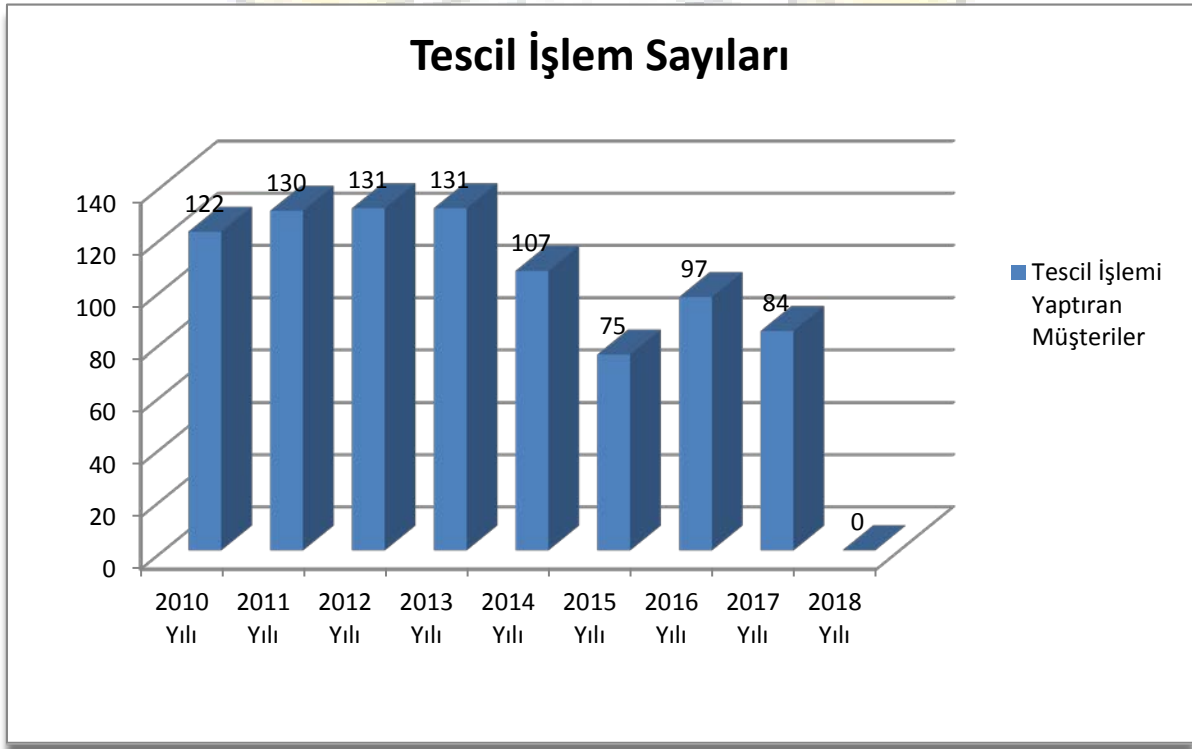

Tescil İşlem Sayıları

Zile Ticaret ve Sanayi Odası Ticaret Sicili Müdürlüğünde 2017 yılı içerisinde 84 adet tescil işlemi gerçekleştirilmiştir.

Sıra	Yıl	Tescil İşlemi Yaptıran Müşteri Sayıları
1	2010	122
2	2011	130
3	2012	131
4	2013	131
5	2014	107
6	2015	75
7	2016	97
8	2017	84
9	2018	0