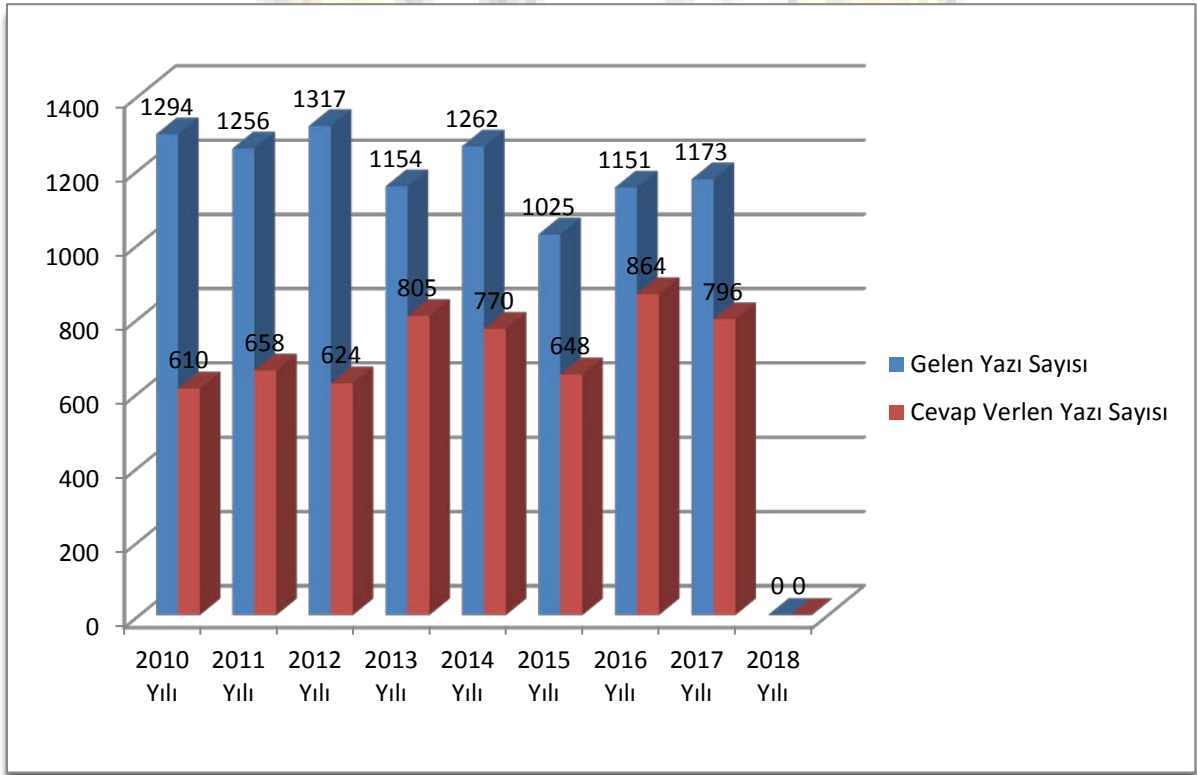

Zile Ticaret ve Sanayi Odası

Oda Sicil Gelen & Giden Yazı Sayıları

Zile Ticaret ve Sanayi Odasına 2017 yılı içerisinde Oda Sicil'e 1173 adet gelen yazıl olup; Cevap verilen yazı adedi 796 gerçekleşmiştir.

Sıra	Yıl	Gelen Yazı Sayısı	Cevap Verilen Yazı Sayısı
1	2010	1294	610
2	2011	1256	658
3	2012	1317	624
4	2013	1154	805
5	2014	1262	770
6	2015	1025	648
7	2016	1151	864
8	2017	1173	796
9	2018