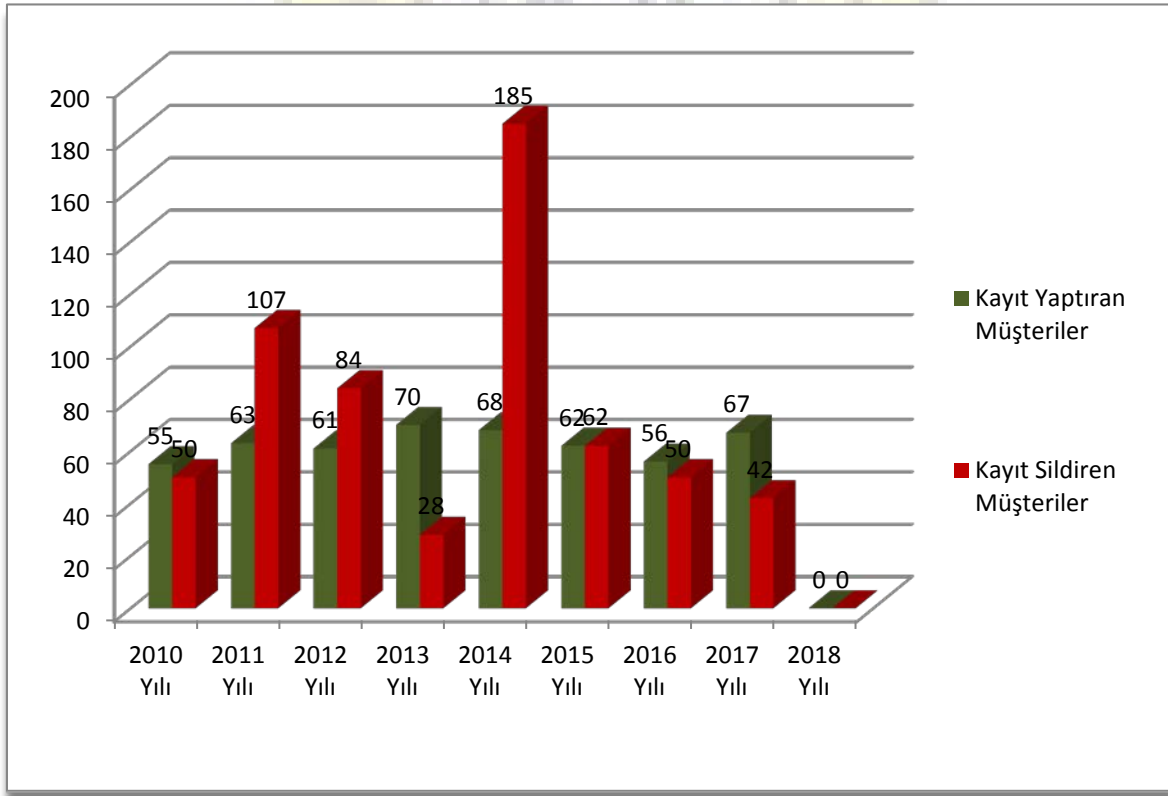

Kayı Yapılan ve Kaydı Silinen Üye Sayıları

Zile Ticaret ve Sanayi Odasına 2017 yılı içerisinde 67 adet üye kaydı yapılmış, 20 adet üye kaydı Re' sen silinmiş ve toplamda 42 adet üyenin ise kaydı silinmiştir.

Sıra	Yıl	Kayı Yapılan Müşteriler	Kayı Silinen Müşteriler
1	2010	55	50
2	2011	63	107
3	2012	61	84
4	2013	70	28
5	2014	68	185
6	2015	62	62
7	2016	56	50
8	2017	67	42
9	2018	0	0