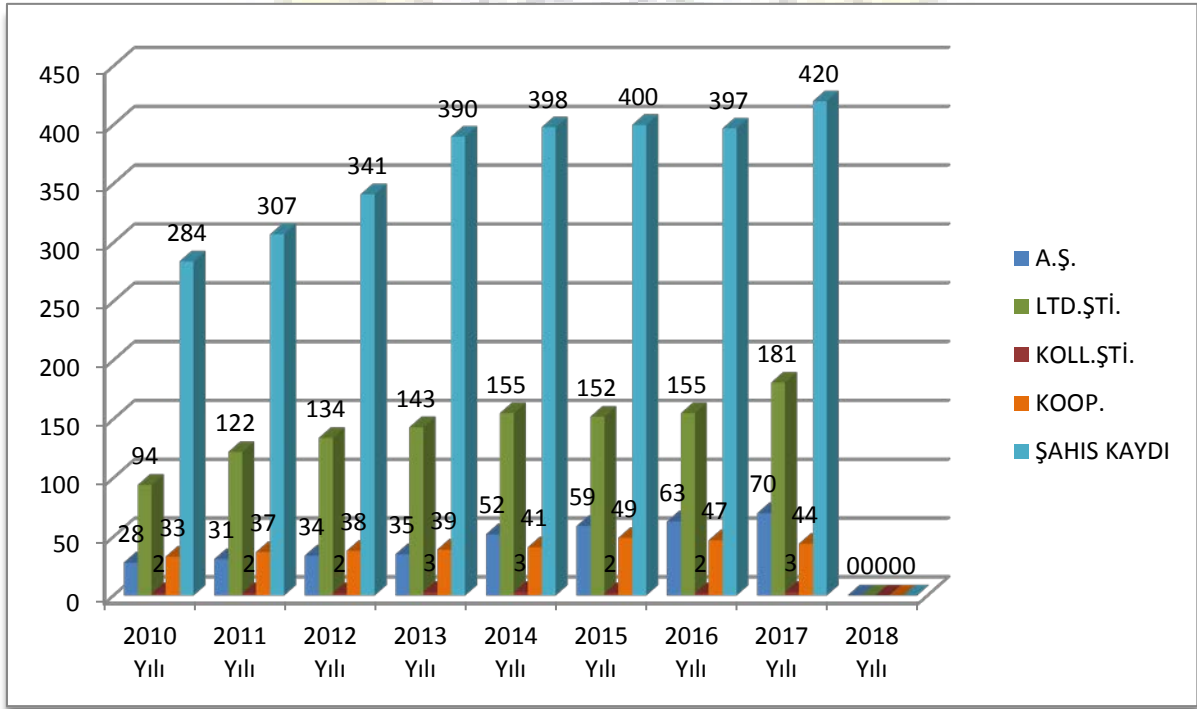

Zile Ticaret ve Sanayi Odası

Faal Müşteri Sayıları

Zile Ticaret ve Sanayi Odası 2017 yılı içerisinde 70 adet A.Ş. Üyesi, 181 adet Ltd. Şti. Üyesi, 3 adet Koll.Şti. Üyesi, 44 adet Koop. ve 420 adet Şahıs kaydı bulunmaktadır.

Sıra	Yıl	A.Ş.	LTD.ŞTİ.	KOLL. ŞTİ.	KOOP.	ŞAHIS KAYDI
1	2010	28	94	2	33	284
2	2011	31	122	2	37	307
3	2012	34	134	2	38	341
4	2013	35	143	3	39	390
5	2014	52	155	3	41	398
6	2015	59	152	2	49	400
7	2016	63	155	2	47	397
8	2017	70	181	3	44	420
9	2018