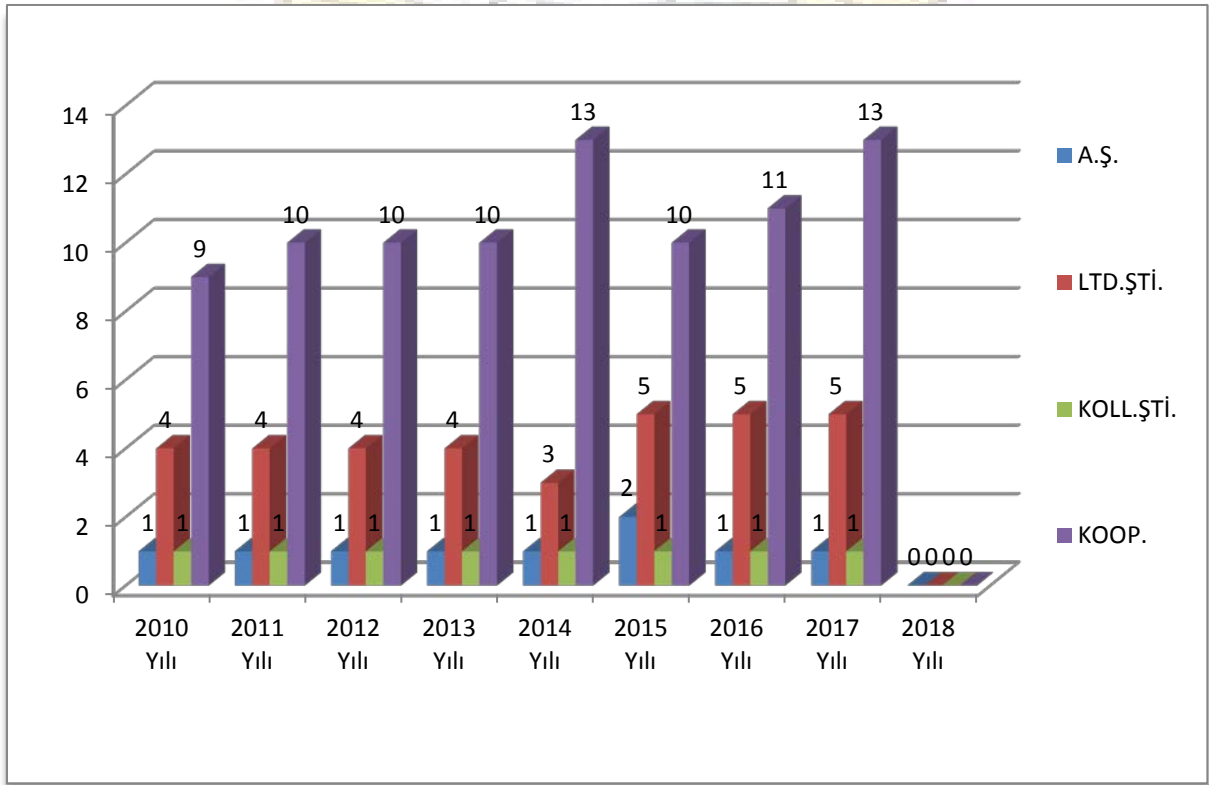

Tasfiye Halinde Bulunan Müşteri Sayıları

Zile Ticaret ve Sanayi Odası 2017 yılı içerisinde Tasfiye Halinde buluna 1 adet A.Ş. Üyesi, 3 adet Ltd. Şti. Üyesi, 1 adet Koll.Şti. Üyesi ve 13 adet Koop. bulunmaktadır.

Sıra	Yıl	A.Ş.	LTD.ŞTİ.	KOLL. ŞTİ.	KOOP.
1	2010	1	4	1	9
2	2011	1	4	1	10
3	2012	1	4	1	10
4	2013	1	4	1	10
5	2014	1	3	1	13
6	2015	2	5	1	10
7	2016	1	5	1	11
8	2017	1	5	1	13
9	2018