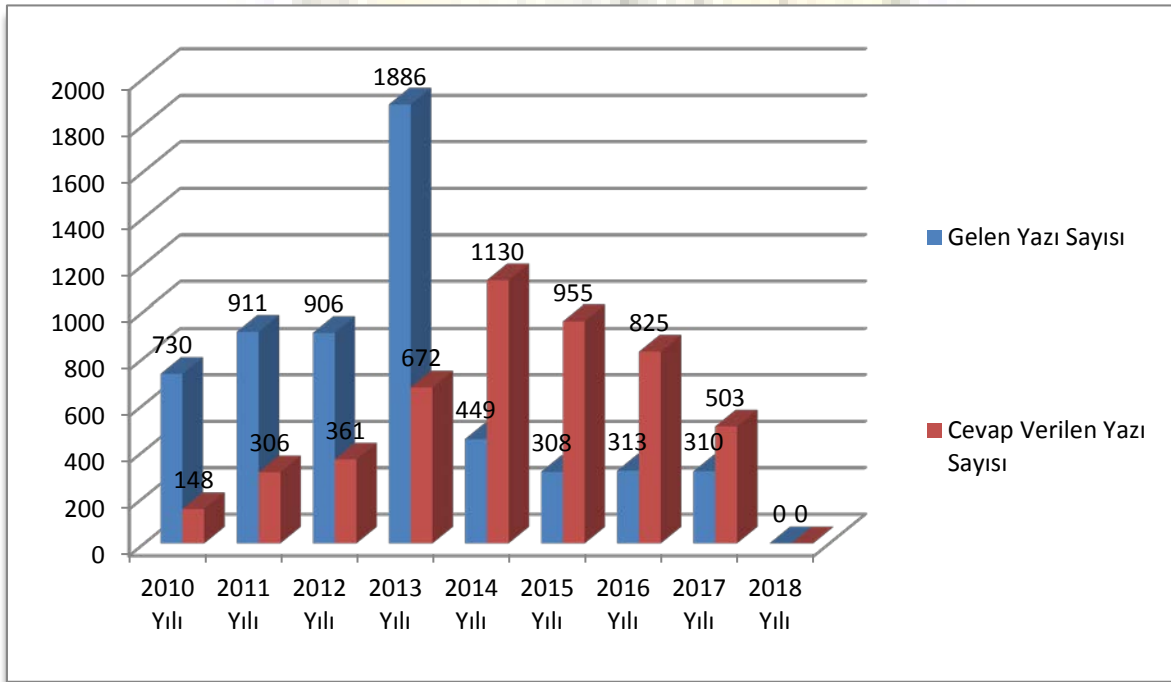

Ticaret Sicili Müdürlüğü

Ticaret Sicili Gelen & Giden Yazmaları

Zile Ticaret ve Sanayi Odası Ticaret Sicili Müdürlüğüne 2017 yılı içerisinde 310 adet gelen yazıl olup; Cevap verilen yazı adedi 503 dur.

Sıra	Yıl	Gelen Yazı Sayısı	Cevap Verilen Yazı Sayısı
1	2010	730	148
2	2011	911	306
3	2012	906	361
4	2013	1886	672
5	2014	449	1130
6	2015	308	955
7	2016	313	825
8	2017	310	503
9	2018	0	0