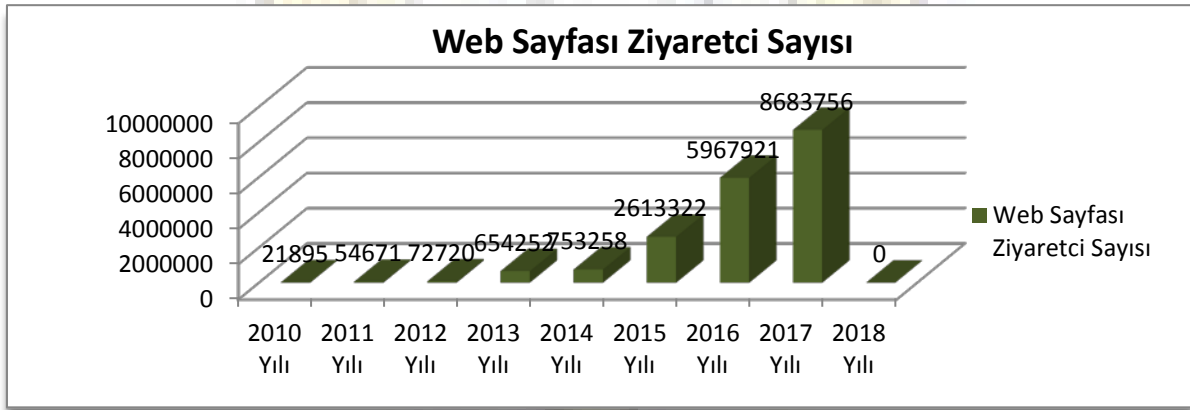

Tablo: 2

Web Sayfası Ziyaretçi Sayısı

Zile Ticaret ve Sanayi Odası 2017 yılı içersin de Tablo 1' de yıllık ziyaretçi sayısı 2.715.835 olup; Tablo 2' de ise aylar bazında ziyaretçi sayısı gösterilmiştir. 2017 yılı içersinde bir önceki yıla oranla % 90,53 artış göstermiştir olup www.ziletso.org.tr web sayfasını ziyaret etmiştir.

Sıra	Yıl	Web Sayfa Ziyaret Sayısı
1	2010	21.895
2	2011	54.671
3	2012	72.720
4	2013	654.252
5	2014	753.258
6	2015	2.613.322
7	2016	5.967.921
8	2017	8.683.756
9	2018	

Tablo: 1