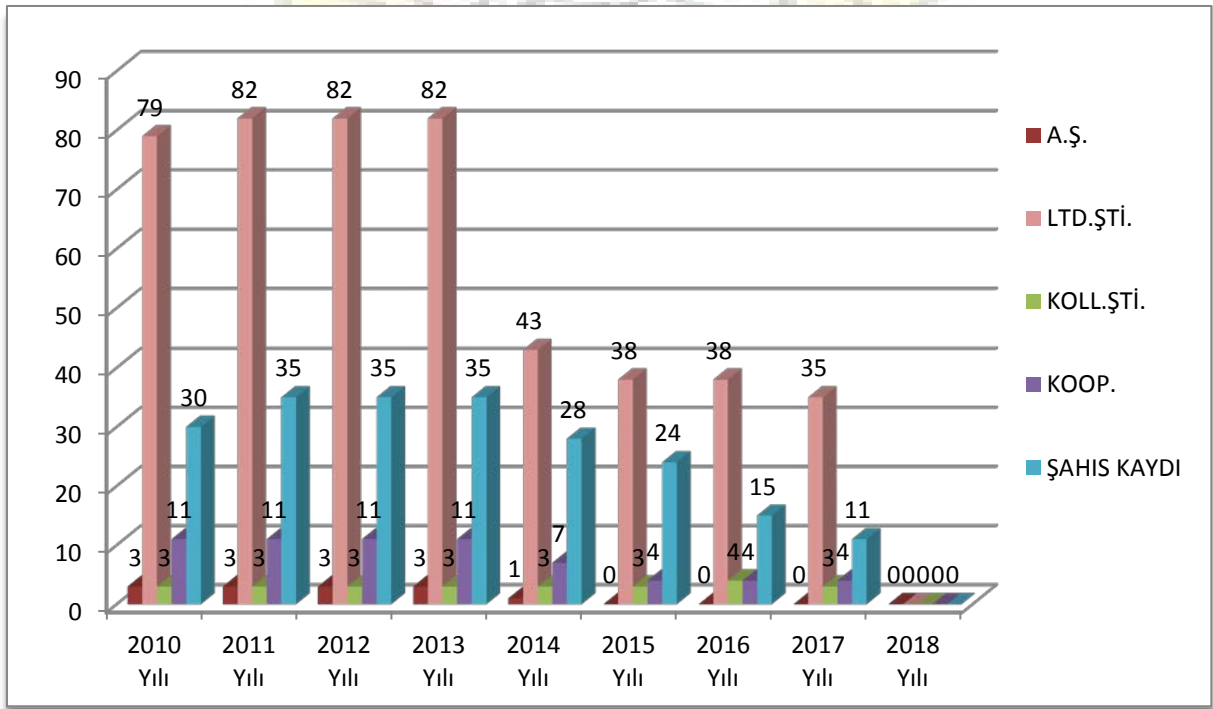

Zile Ticaret ve Sanayi Odası

Askı Bulanan Müşteri Sayıları

Zile Ticaret ve Sanayi Odası 2017 yılı içerisinde Askıda buluna _ _ adet A.Ş. Üyesi, 35 adet Ltd. Şti. Üyesi, 3 adet Koll.Şti. Üyesi, 4 adet Koop. ve 11 adet Şahıs kaydı bulunmaktadır.

Sıra	Yıl	A.Ş.	LTD.ŞTİ.	KOLL. ŞTİ.	KOOP.	ŞAHIS KAYDI
1	2010	3	79	3	11	30
2	2011	3	82	3	11	35
3	2012	3	82	3	11	35
4	2013	3	82	3	11	35
5	2014	1	43	3	7	28
6	2015	----	38	3	4	24
7	2016	----	38	4	4	15
8	2017	----	35	3	4	11
9	2018