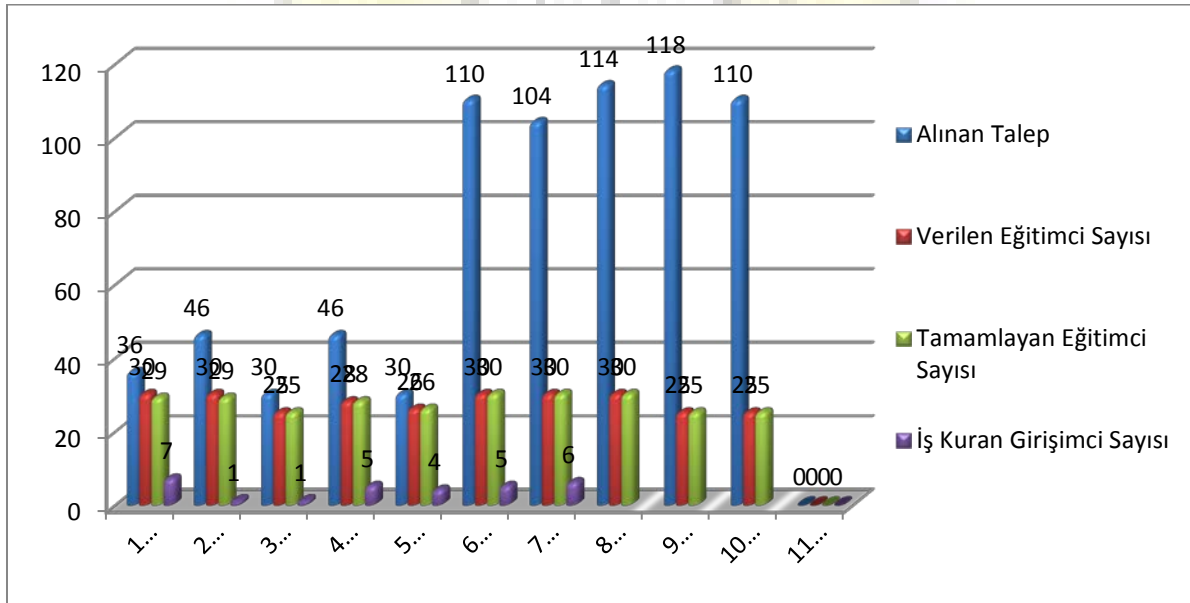

GİRİŞİMCİ İSTATİSTİKLERİ

Zile Ticaret ve Sanayi Odası 2016 yılı içerisinde Uygulamalı Girişimcilik Eğitimi için 218 adet talep toplanmış, 60 adet Girişimciye eğitim verilmiş ve 6 adet girişimci ise işyeri faaliyetlerine başlamıştır.

Sıra	Yıl	Alınan Talep	Verilen Eğitimci Sayısı	Tamamlayan Eğitimci Sayısı	İş Kuran Girişimci Sayısı
1	2012	36	30	29	7
2	2013	46	30	29	1
3	2013	30	25	25	1
4	2014	46	28	28	5
5	2015	30	26	26	4
6	2015	110	30	30	5
7	2016	104	30	30	6
8	2016	114	30	30	
9	2017	118	25	25	
10	2017	110	25	25