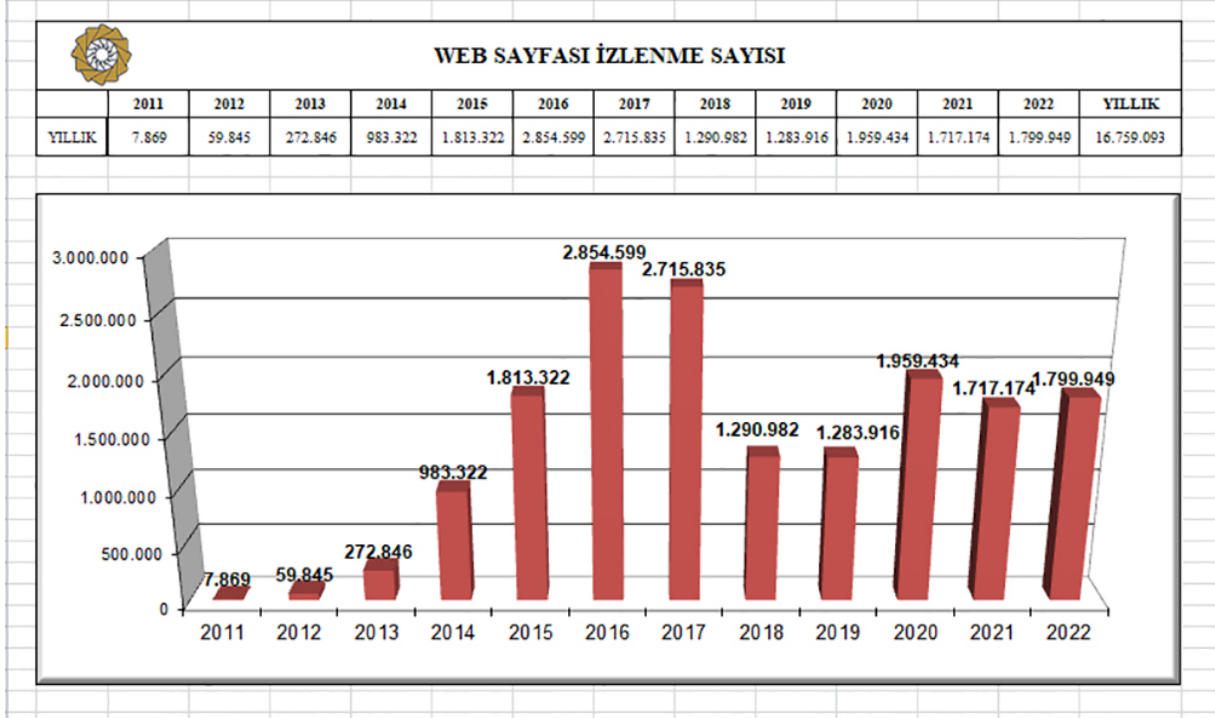

Web Sayfasının Aylık Tıklanma Sayısı