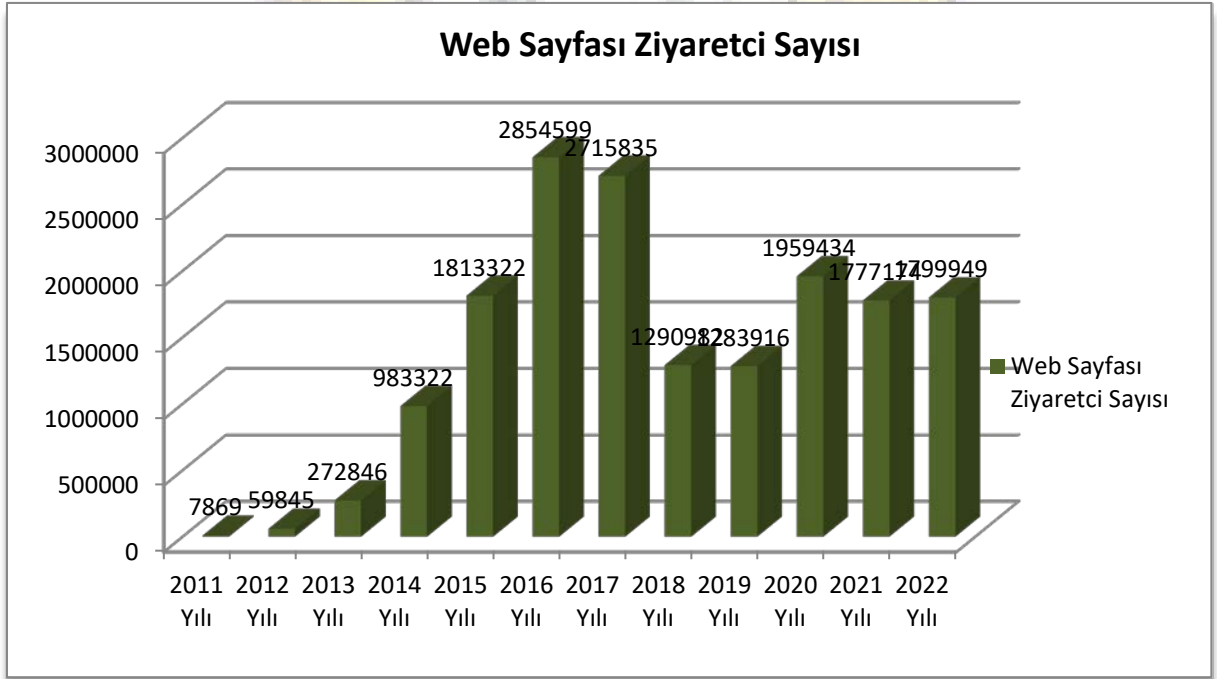

Zile Ticaret ve Sanayi Odası

Web Sayfası Tıklanma Sayısı

Zile Ticaret ve Sanayi Odası 2022 yılı içerisinde de 1.799.949 tıklanma sayısı ile yıllar bazında yapılan ziyaretçi sayısı gösterilmiştir.

Sıra	Yıl	Web Sayfa Ziyaret Sayısı
1	2011	7.869
2	2012	59.845
3	2013	272.846
4	2014	983.322
5	2015	1.813.322
6	2016	2.854.599
7	2017	2.715.835
8	2018	1.290.982
9	2019	1.283.916
10	2020	1.959.434
11	2021	1.777.174
12	2022	1.799.949