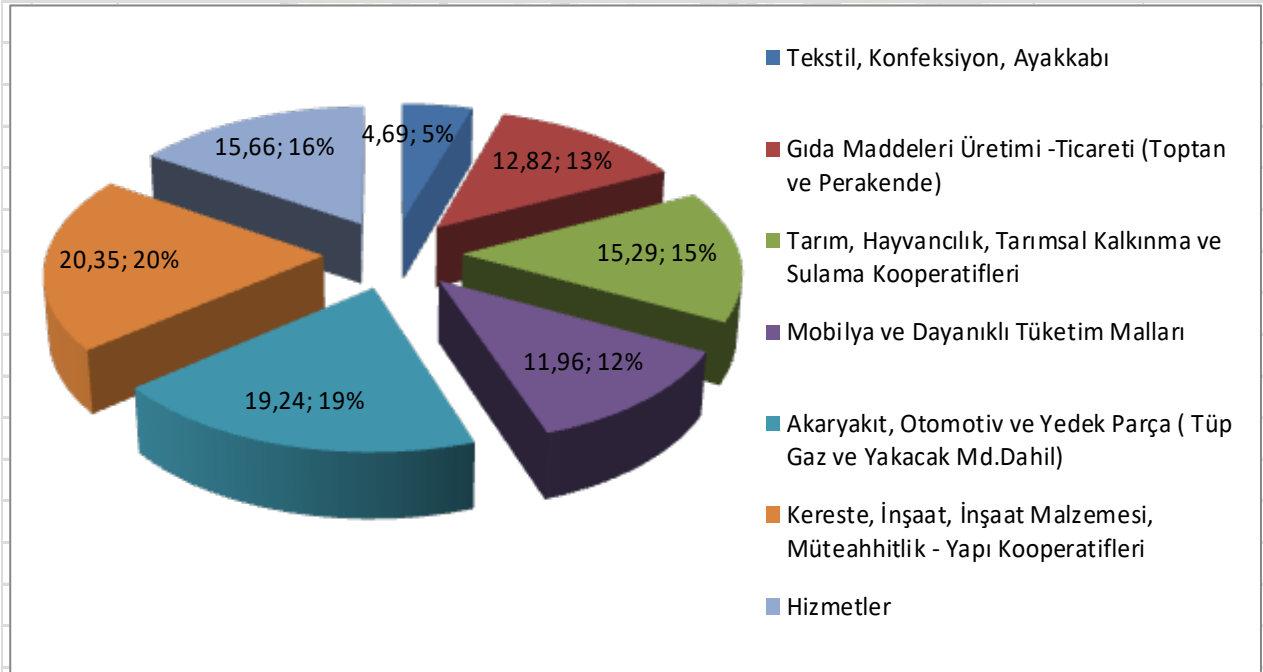

Gerçekleştirilen Faaliyet İstatistikleri

Üyelerin Sektör Dağılımı

Zile Ticaret ve Sanayi Odasına kayıtlı üyelerin guruplara göre dağılımı verilmektedir. En Yüksek olan (% 20,35) 6.Meslek Grubu; Kereste, İnşaat, İnşaat Malzemesi, Müteahhitlik - Yapı Kooperatifleri, 1.Meslek Grubu; Tekstil, Konfeksiyon, Ayakkabı ise (% 4,69) ile en düşük üye oranına sahip olduğu görülmektedir.

2022 Yılı Faal Üye Dağılımı						
Meslek Grupları			Hakiki Şahıs	Hükmi Şahıs	Toplam	Dağılımı %
1	Grup	Tekstil, Konfeksiyon, Ayakkabı	24	14	38	4,69
2	Grup	Gıda Maddeleri Üretimi -Ticareti (Toptan ve Perakende)	40	64	104	12,82
3	Grup	Tarım, Hayvancılık, Tarımsal Kalkınma ve Sulama Kooperatifleri	66	58	124	15,29
4	Grup	Mobilya ve Dayanıklı Tüketim Malları	71	26	97	11,96
5	Grup	Akaryakıt, Otomotiv ve Yedek Parça (Tüp Gaz ve Yakacak Md.Dahil)	81	75	156	19,24
6	Grup	Kereste, İnşaat, İnşaat Malzemesi, Müteahhitlik - Yapı Kooperatifleri	84	81	165	20,35
7	Grup	Hizmetler	70	57	127	15,66
Toplam Sayı			436	375	811	100,00