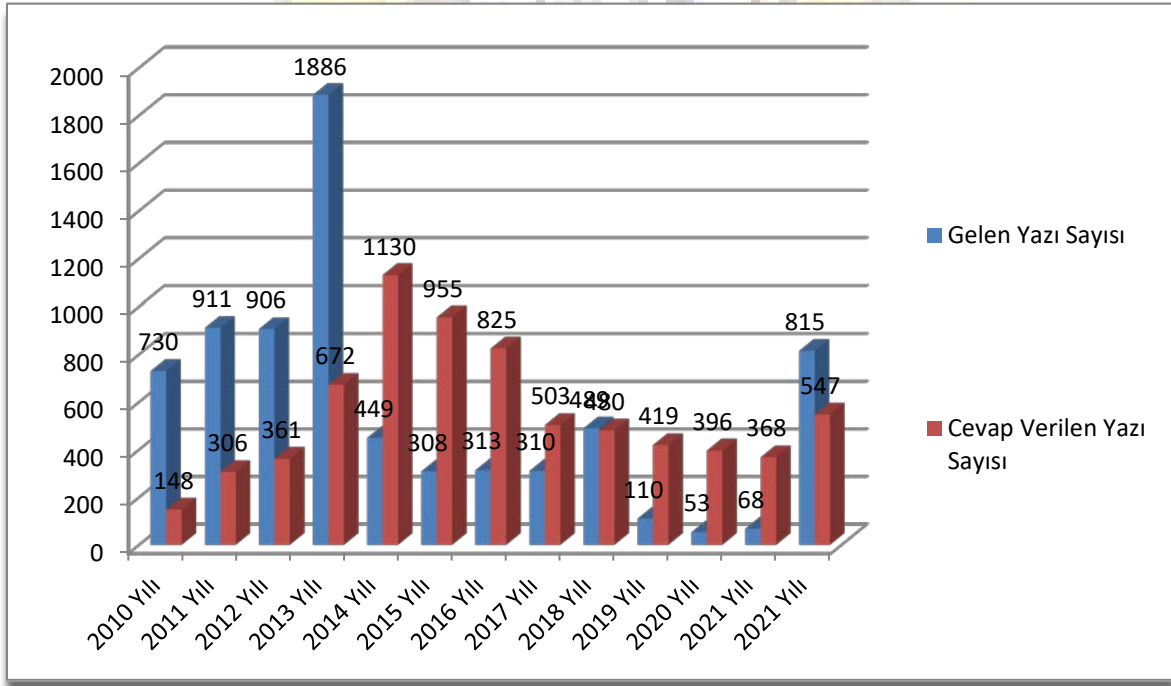

Oda Sicil Gelen & Giden Yazı Sayıları

Zile Ticaret ve Sanayi Odasına 2022 yılı içersin de Oda Sicil' e 1207 adet gelen yazıl olup; Cevap verilen yazı adedi 1490 gerçekleşmiştir.

Sıra	Yıl	Gelen Yazı Sayısı	Cevap Verilen Yazı Sayısı
1	2010	1294	610
2	2011	1256	658
3	2012	1317	624
4	2013	1154	805
5	2014	1262	770
6	2015	1025	648
7	2016	1151	864
8	2017	1173	796
9	2018	1068	1696
10	2019	725	1243
11	2020	881	1371
12	2021	1021	1337
13	2022	1207	1490

Ticaret Sicili Müdürlüğü

Ticaret Sicili Gelen & Giden Yazmaları

Zile Ticaret ve Sanayi Odası Ticaret Sicili Müdürlüğüne 2022 yılı içerisinde 815 adet gelen yazıl olup; Cevap verilen yazı adedi 547 dur.

Sıra	Yıl	Gelen Yazı Sayısı	Cevap Verilen Yazı Sayısı
1	2010	730	148
2	2011	911	306
3	2012	906	361
4	2013	1886	672
5	2014	449	1130
6	2015	308	955
7	2016	313	825
8	2017	310	503
9	2018	489	480
10	2019	110	419
11	2020	53	396
12	2021	68	368
13	2022	815	547