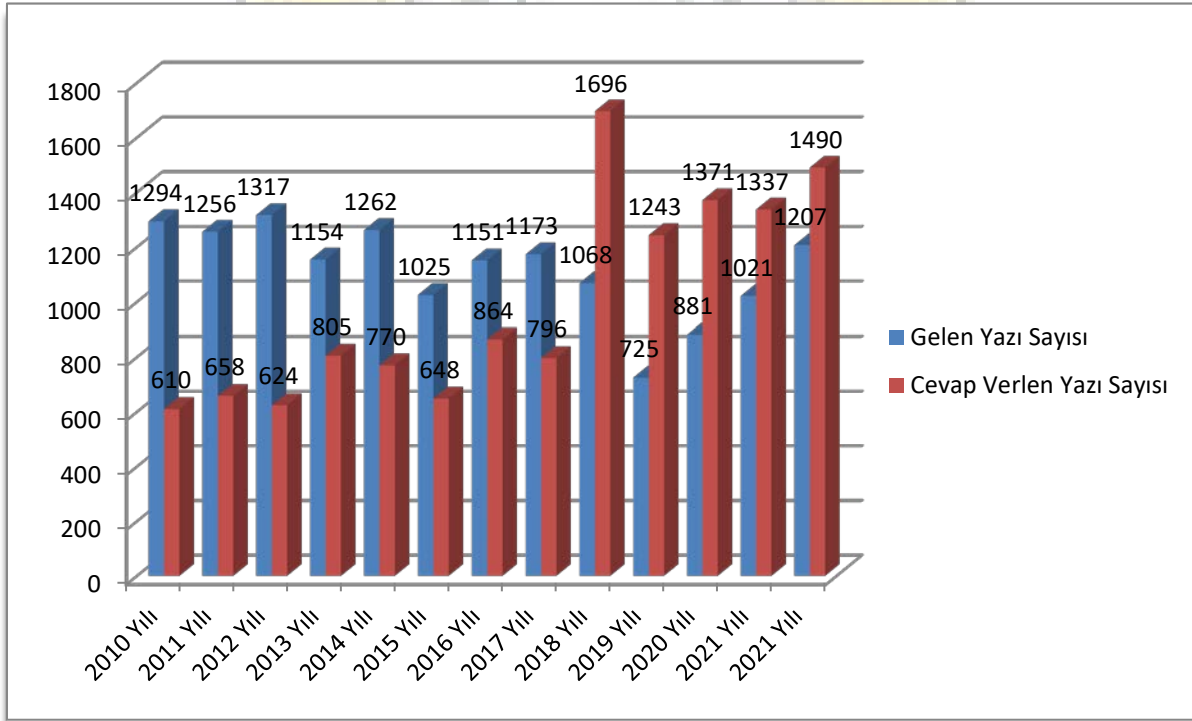

Oda Sicil Gelen & Giden Yazı Sayıları

Zile Ticaret ve Sanayi Odasına 2022 yılı içersin de Oda Sicil' e 1207 adet gelen yazıl olup; Cevap verilen yazı adedi 1490 gerçekleşmiştir.

Sıra	Yıl	Gelen Yazı Sayısı	Cevap Verilen Yazı Sayısı
1	2010	1294	610
2	2011	1256	658
3	2012	1317	624
4	2013	1154	805
5	2014	1262	770
6	2015	1025	648
7	2016	1151	864
8	2017	1173	796
9	2018	1068	1696
10	2019	725	1243
11	2020	881	1371
12	2021	1021	1337
13	2022	1207	1490