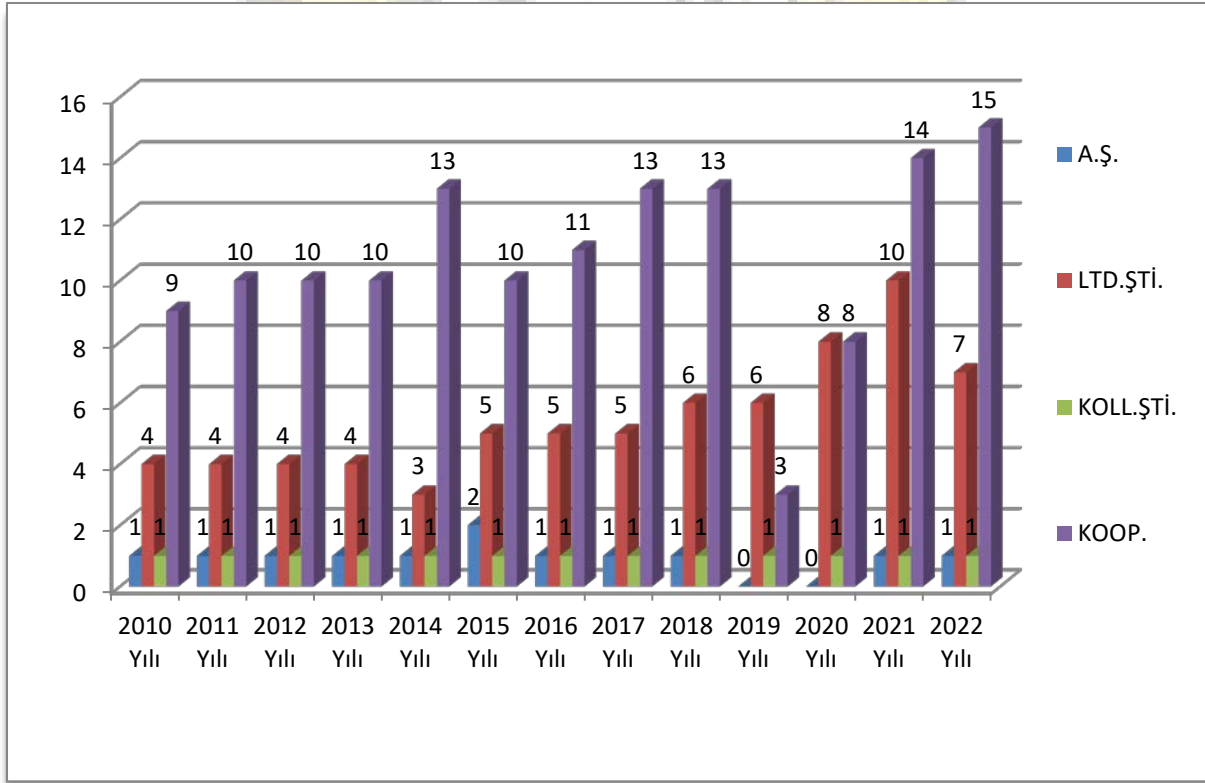

Tasfiye Halinde Bulunan Müşteri Sayıları

Zile Ticaret ve Sanayi Odası 2022 yılı içerisinde Tasfiye Halinde buluna 1 adet A.Ş. Üyesi, 7 adet Ltd. Şti. Üyesi, 1 adet Koll.Şti. Üyesi ve 15 adet Koop. Bulunmaktadır.

Sıra	Yıl	A.Ş.	LTD.ŞTİ.	KOLL. ŞTİ.	KOOP.
1	2010	1	4	1	9
2	2011	1	4	1	10
3	2012	1	4	1	10
4	2013	1	4	1	10
5	2014	1	3	1	13
6	2015	2	5	1	10
7	2016	1	5	1	11
8	2017	1	5	1	13
9	2018	1	6	1	13
10	2019	0	6	1	3
11	2020	0	8	1	8
12	2021	1	10	1	14
13	2022	1	7	1	15