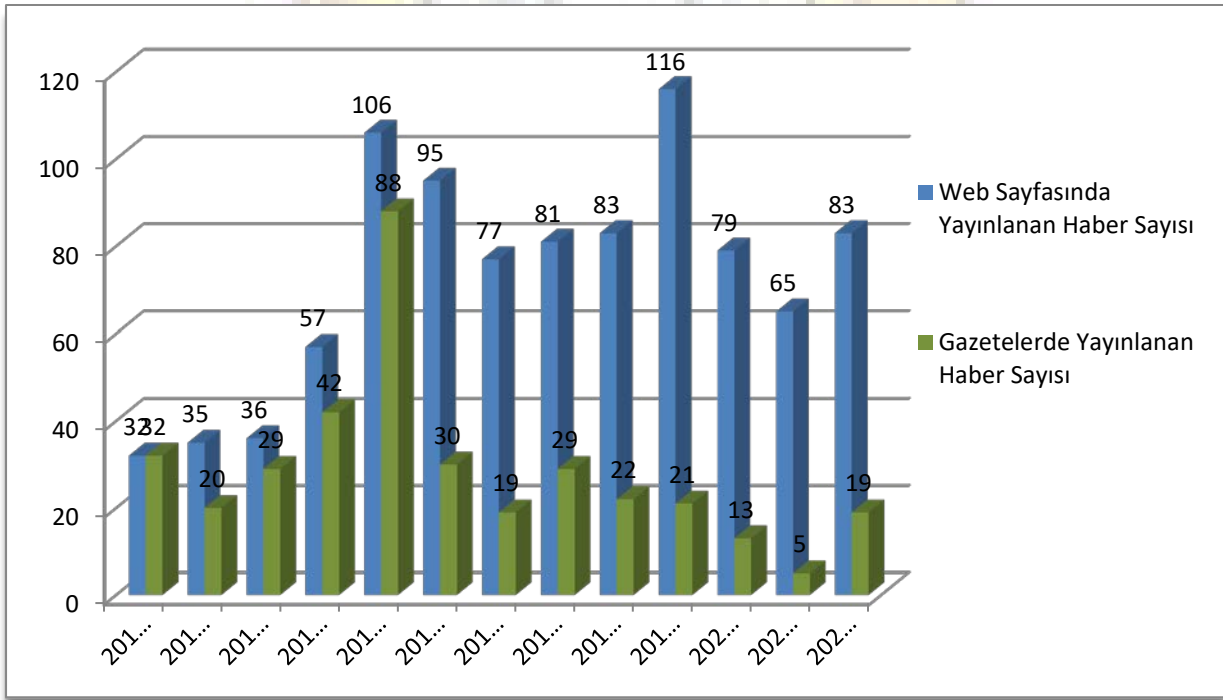

Basın' daki Yeri

Zile Ticaret ve Sanayi Odası 2022 yılı içersinde Web sayfasında 83 adet ve Ulusal ve Uluslararası Gazete ve Dergilerde 19 adet haber yayınlanmıştır.

Sıra	Yıl	Web Sayfasında Yayınlanan Haber Sayısı	Gazetelerde Yayınlanan Haber Sayısı
1	2010	32	32
2	2011	35	20
3	2012	36	29
4	2013	57	42
5	2014	106	88
6	2015	95	30
7	2016	77	19
8	2017	81	29
9	2018	83	22
10	2019	116	21
11	2020	79	13
12	2021	65	5
13	2022	83	19