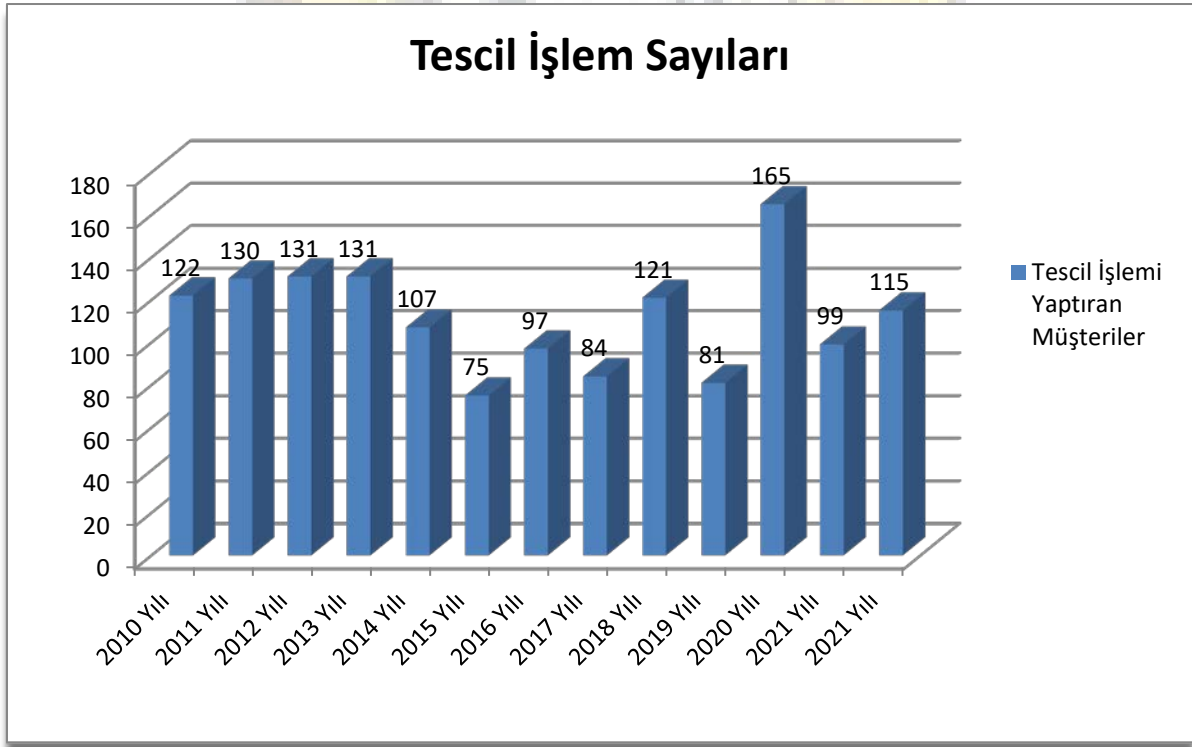

Tescil İşlem Sayıları

Zile Ticaret ve Sanayi Odası Ticaret Sicili Müdürlüğünde 2022 yılı içersin de 155 adet tescil işlemi gerçekleştirilmiştir.

Sıra	Yıl	Tescil İşlemi Yaptıran Müşteri Sayıları
1	2010	122
2	2011	130
3	2012	131
4	2013	131
5	2014	107
6	2015	75
7	2016	97
8	2017	84
9	2018	121
10	2019	81
11	2020	165
12	2021	99
13	2022	115