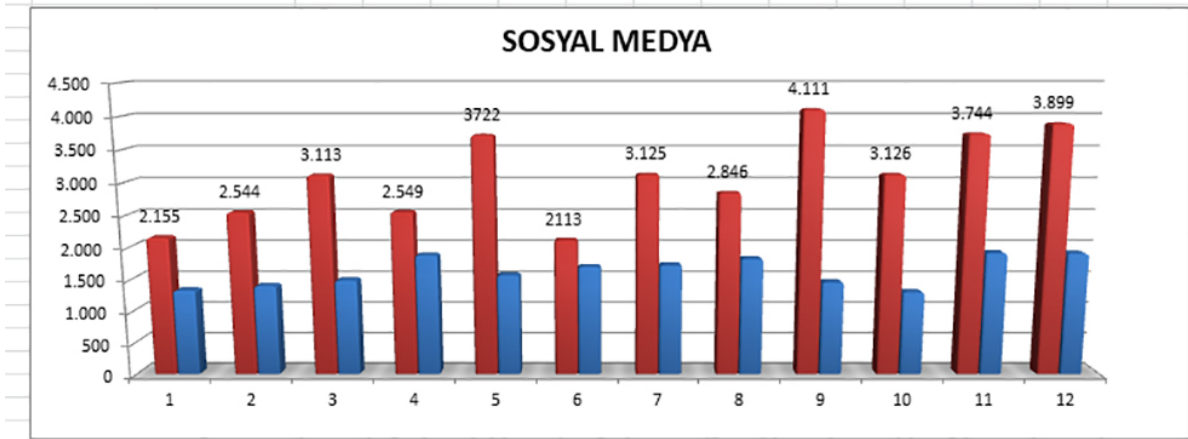

Web Sayfasının Aylık Tıklanma Sayısı

Sosyal Medyanın Aylık Tıklanma Sayısı

SOSYAL MEDYA

TARİH
2022

İZLEME KRİTERİ	GERÇEKLEŞEN DEĞERLER												YILLIK
	1	2	3	4	5	6	7	8	9	10	11	12	
FACEBOOK İZLENME SAYISI	2.155	2.544	3.113	2.549	3722	2113	3.125	2.846	4.111	3.126	3.744	3.899	37.047
TWITTER İZLENME SAYISI	1.328	1.399	1.487	1.877	1566	1699	1.721	1.821	1.455	1.299	1.915	1.909	19.476