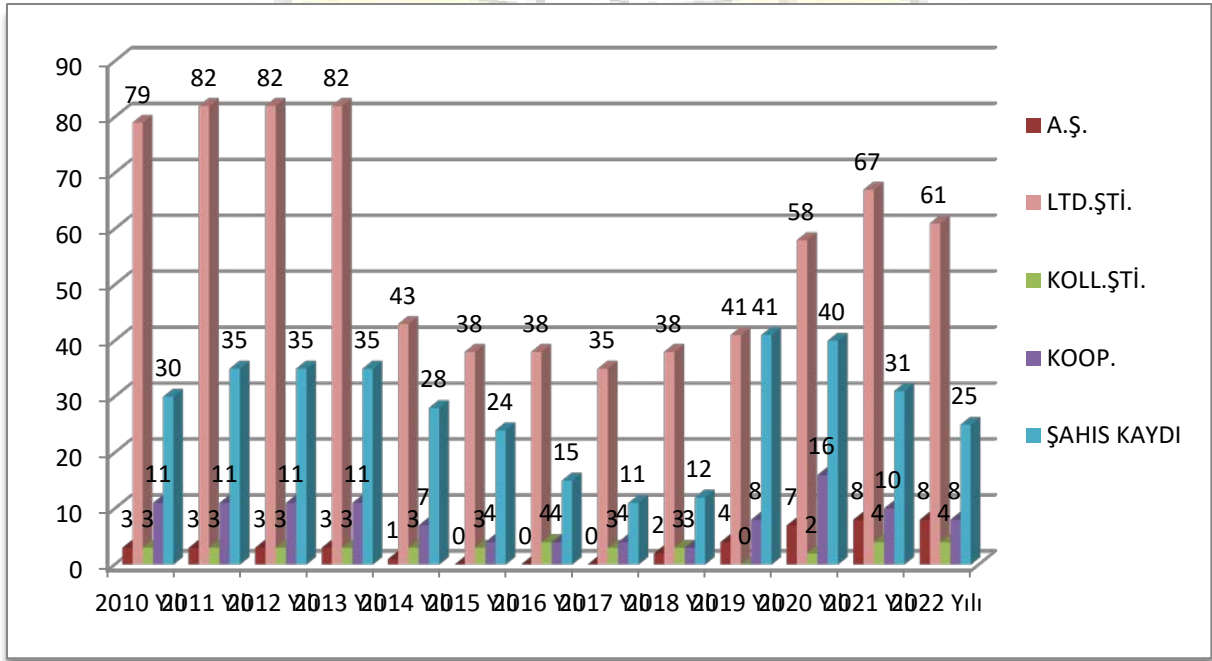

Zile Ticaret ve Sanayi Odası

Askı Bulanan Müşteri Sayıları

Zile Ticaret ve Sanayi Odası 2022 yılı içerisinde Askıda buluna 8 adet A.Ş. Üyesi, 61 adet Ltd. Şti. Üyesi, 4 adet Koll.Şti. Üyesi, 8 adet Koop. ve 25 adet Şahıs kaydı bulunmaktadır.

Sıra	Yıl	A.Ş.	LTD.ŞTİ.	KOLL. ŞTİ.	KOOP.	ŞAHIS KAYDI
1	2010	3	79	3	11	30
2	2011	3	82	3	11	35
3	2012	3	82	3	11	35
4	2013	3	82	3	11	35
5	2014	1	43	3	7	28
6	2015	----	38	3	4	24
7	2016	----	38	4	4	15
8	2017	----	35	3	4	11
9	2018	2	38	3	3	12
10	2019	4	41	----	8	41
11	2020	7	58	2	16	40
12	2021	8	67	4	10	31
13	2022	8	61	4	8	25