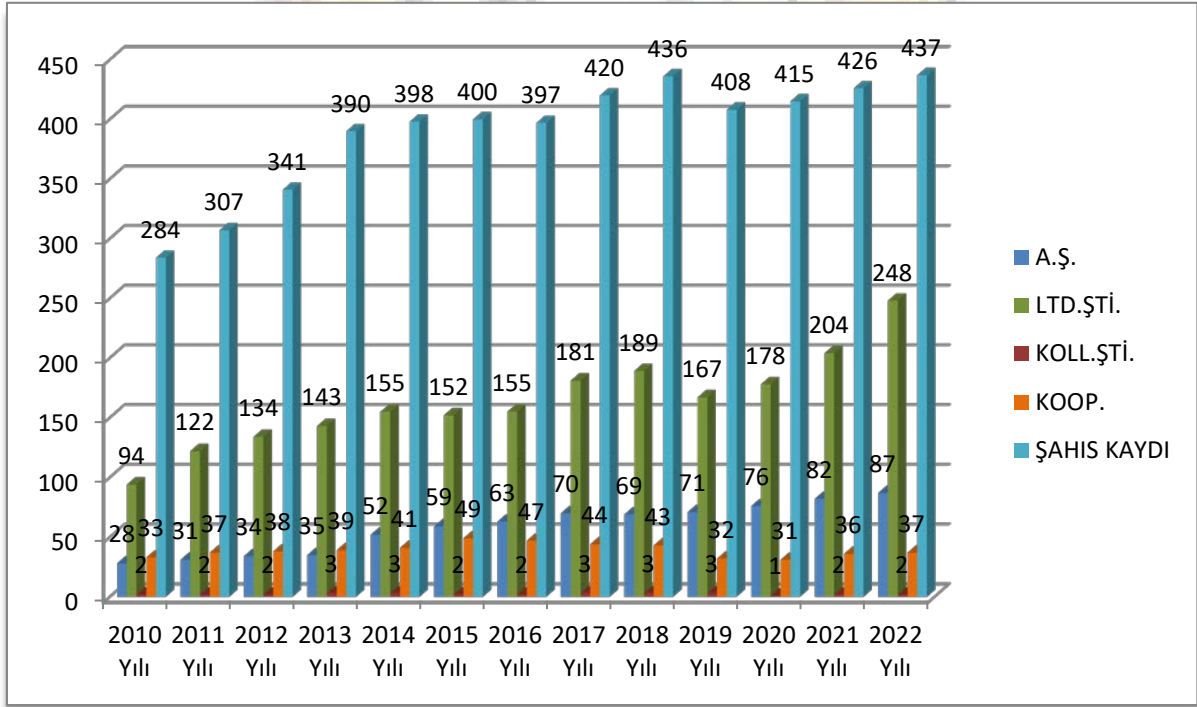

Zile Ticaret ve Sanayi Odası

Faal Müşteri Sayıları

Zile Ticaret ve Sanayi Odası 2022 yılı içerisinde 87 adet A.Ş. Üyesi, 248 adet Ltd. Şti. Üyesi, 2 adet Koll.Şti. Üyesi, 37 adet Koop. ve 437 adet Şahıs kaydı bulunmaktadır.

Sıra	Yıl	A.Ş.	LTD.ŞTİ.	KOLL. ŞTİ.	KOOP.	ŞAHIS KAYDI
1	2010	28	94	2	33	284
2	2011	31	122	2	37	307
3	2012	34	134	2	38	341
4	2013	35	143	3	39	390
5	2014	52	155	3	41	398
6	2015	59	152	2	49	400
7	2016	63	155	2	47	397
8	2017	70	181	3	44	420
9	2018	69	189	3	43	436
10	2019	71	167	3	32	408
11	2020	76	178	1	31	415
12	2021	82	204	2	36	426
13	2022	87	248	2	37	437