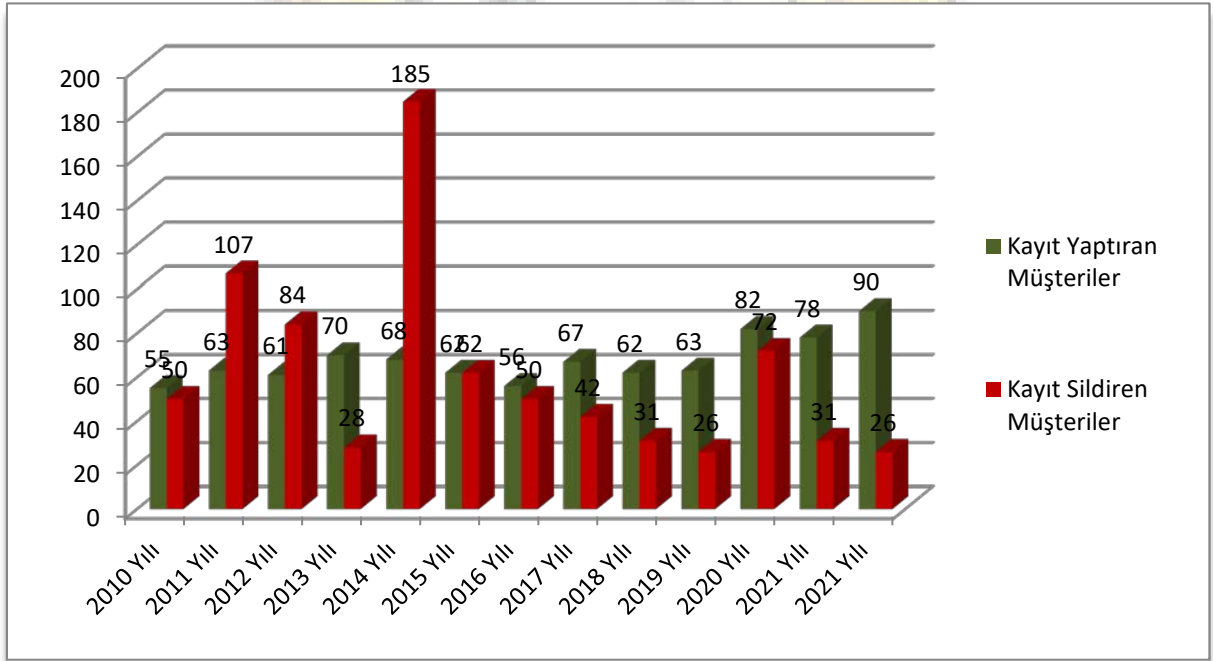

Oda Sicil Gelen & Giden Yazı Sayıları

Zile Ticaret ve Sanayi Odasına 2022 yılı içersin de Oda Sicil' e 1207 adet gelen yazıl olup; Cevap verilen yazı adedi 1490 gerçekleşmiştir.

Sıra	Yıl	Gelen Yazı Sayısı	Cevap Verilen Yazı Sayısı
1	2010	1294	610
2	2011	1256	658
3	2012	1317	624
4	2013	1154	805
5	2014	1262	770
6	2015	1025	648
7	2016	1151	864
8	2017	1173	796
9	2018	1068	1696
10	2019	725	1243
11	2020	881	1371
12	2021	1021	1337
13	2022	1207	1490

Ticaret Sicili Müdürlüğü

Ticaret Sicili Gelen & Giden Yazmaları

Zile Ticaret ve Sanayi Odası Ticaret Sicili Müdürlüğüne 2022 yılı içerisinde 815 adet gelen yazıl olup; Cevap verilen yazı adedi 547 dur.

Sıra	Yıl	Gelen Yazı Sayısı	Cevap Verilen Yazı Sayısı
1	2010	730	148
2	2011	911	306
3	2012	906	361
4	2013	1886	672
5	2014	449	1130
6	2015	308	955
7	2016	313	825
8	2017	310	503
9	2018	489	480
10	2019	110	419
11	2020	53	396
12	2021	68	368
13	2022	815	547

Kayı Yapılan ve Kaydı Silinen Üye Sayıları

Zile Ticaret ve Sanayi Odasına 2022 yılı içersin de 90 adet üye kaydı yapılmış, 26 adet üyenin ise kaydı silinmiştir.

Sıra	Yıl	Kayı Yapılan Müşteriler	Kayı Silinen Müşteriler
1	2010	55	50
2	2011	63	107
3	2012	61	84
4	2013	70	28
5	2014	68	185
6	2015	62	62
7	2016	56	50
8	2017	67	42
9	2018	62	31
10	2019	63	26
11	2020	82	72
12	2021	78	31
13	2022	90	26