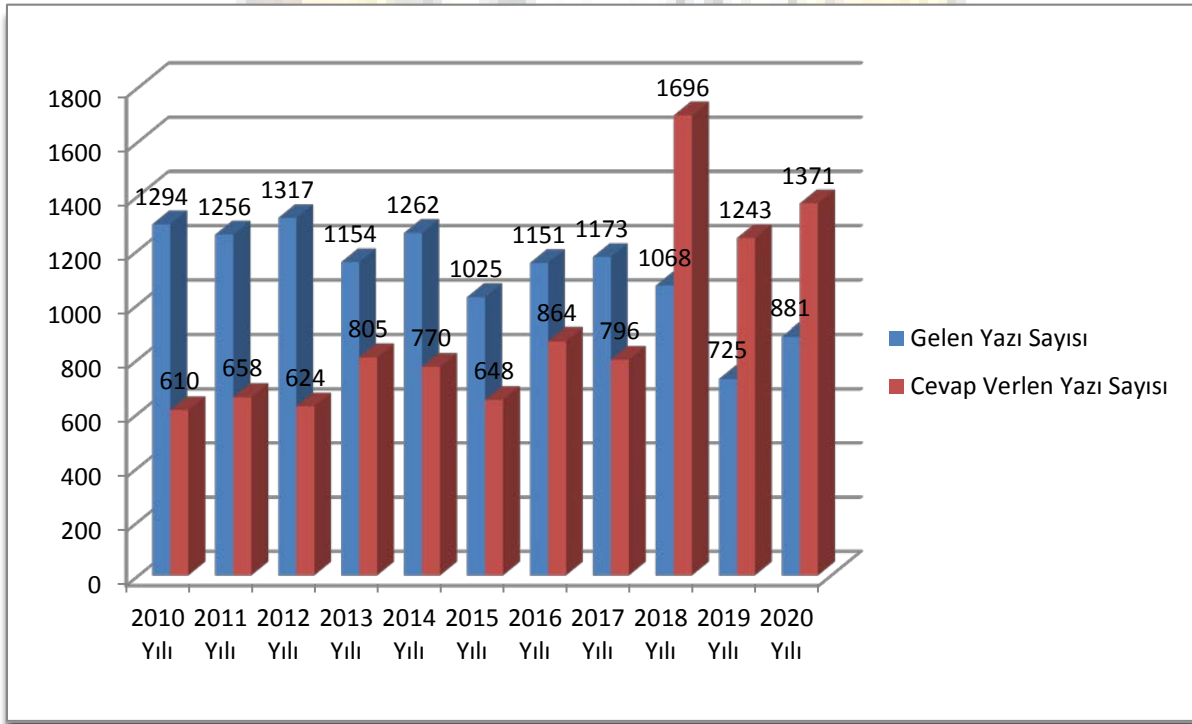

Oda Sicil Gelen & Giden Yazı Sayıları

Zile Ticaret ve Sanayi Odasına 2020 yılı içersin de Oda Sicil' e 881 adet gelen yazıl olup; Cevap verilen yazı adedi 1371 gerçekleşmiştir.

Sıra	Yıl	Gelen Yazı Sayısı	Cevap Verilen Yazı Sayısı
1	2010	1294	610
2	2011	1256	658
3	2012	1317	624
4	2013	1154	805
5	2014	1262	770
6	2015	1025	648
7	2016	1151	864
8	2017	1173	796
9	2018	1068	1696
10	2019	725	1243
11	2020	881	1371