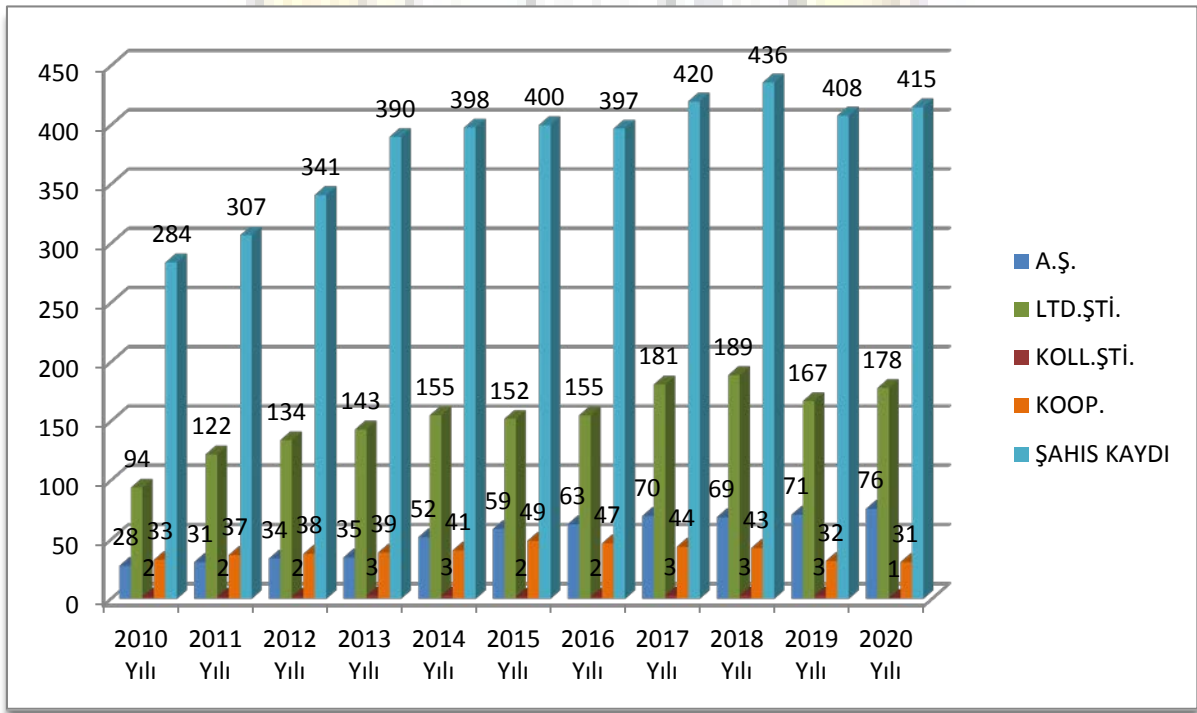

Zile Ticaret ve Sanayi Odası

Faal Müşteri Sayıları

Zile Ticaret ve Sanayi Odası 2020 yılı içerisinde 76 adet A.Ş. Üyesi, 178 adet Ltd. Şti. Üyesi, 1 adet Koll.Şti. Üyesi, 31 adet Koop. ve 415 adet Şahıs kaydı bulunmaktadır.

Sıra	Yıl	A.Ş.	LTD.ŞTİ.	KOLL. ŞTİ.	KOOP.	ŞAHIS KAYDI
1	2010	28	94	2	33	284
2	2011	31	122	2	37	307
3	2012	34	134	2	38	341
4	2013	35	143	3	39	390
5	2014	52	155	3	41	398
6	2015	59	152	2	49	400
7	2016	63	155	2	47	397
8	2017	70	181	3	44	420
9	2018	69	189	3	43	436
10	2019	71	167	3	32	408
11	2020	76	178	1	31	415