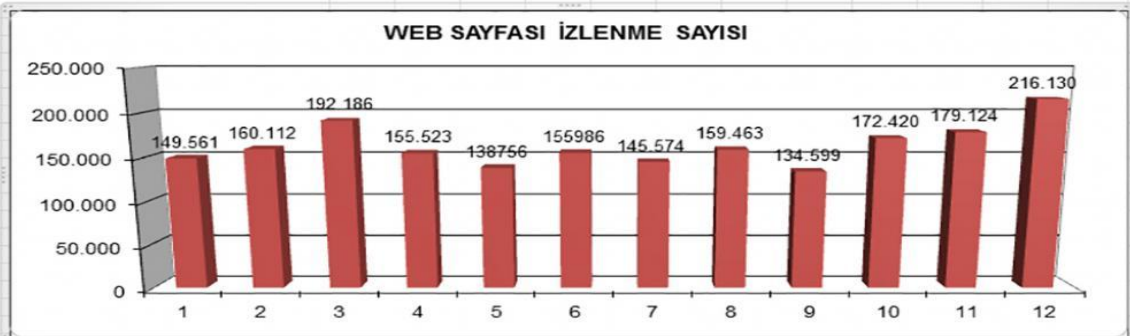

Zile Ticaret ve Sanayi Odası

Web Sayfası Tıklanma Sayısı

Zile Ticaret ve Sanayi Odası 2020 yılı içersin de 1.959.434 tıklanma sayısı ile yıllar bazında yapılan ziyaretçi sayısı gösterilmiştir.

Sıra	Yıl	Web Sayfa Ziyaret Sayısı
1	2011	7.869
2	2012	59.845
3	2013	272.846
4	2014	983.322
5	2015	1.813.322
6	2016	2.854.599
7	2017	2.715.835
8	2018	1.290.982
9	2019	1.283.916
10	2020	1.959.434

İZLEME KRITERİ	GERÇEKLEŞEN DEĞERLER												YILLIK
	1	2	3	4	5	6	7	8	9	10	11	12	
WEB SAYFASI İZLENME SAYISI	149.561	160.112	192.186	155.523	138756	155986	145.574	159.463	134.599	172.420	179.124	216.130	1.959.434