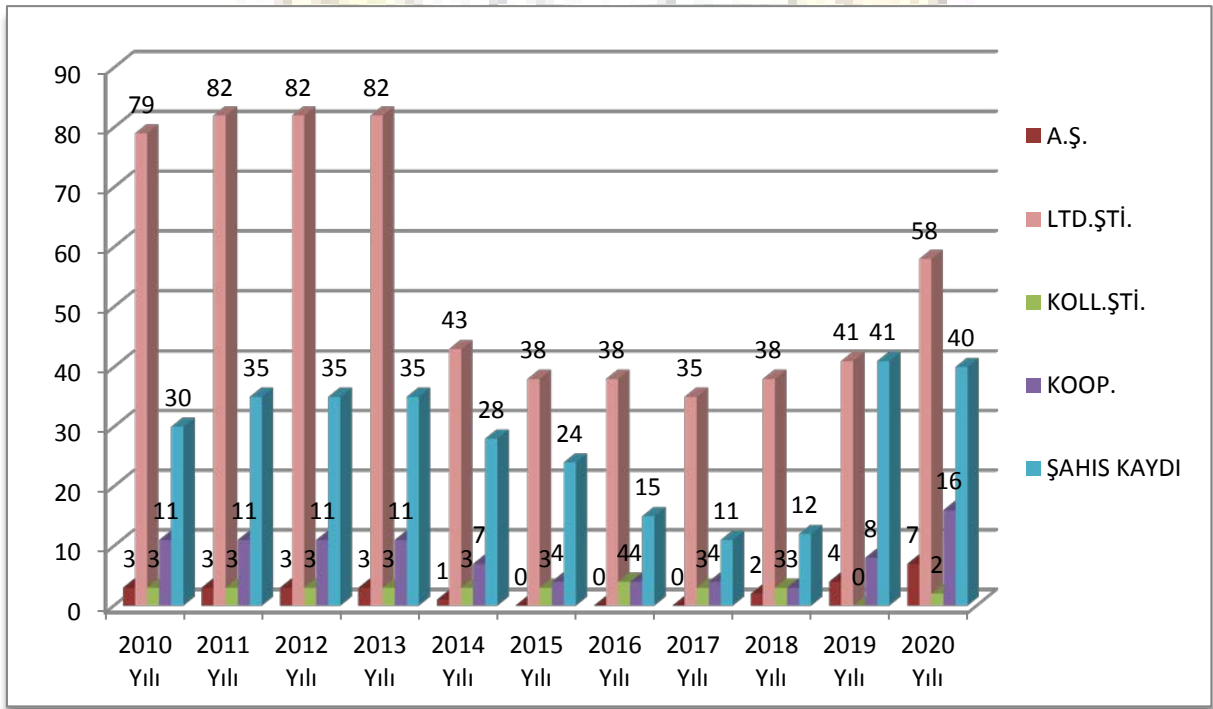

Zile Ticaret ve Sanayi Odası

Askı Bulanan Müşteri Sayıları

Zile Ticaret ve Sanayi Odası 2020 yılı içerisinde Askıda buluna 7 adet A.Ş. Üyesi, 58 adet Ltd. Şti. Üyesi, 2 adet Koll.Şti. Üyesi, 16 adet Koop. ve 40 adet Şahıs kaydı bulunmaktadır.

Sıra	Yıl	A.Ş.	LTD.ŞTİ.	KOLL. ŞTİ.	KOOP.	ŞAHIS KAYDI
1	2010	3	79	3	11	30
2	2011	3	82	3	11	35
3	2012	3	82	3	11	35
4	2013	3	82	3	11	35
5	2014	1	43	3	7	28
6	2015	----	38	3	4	24
7	2016	----	38	4	4	15
8	2017	----	35	3	4	11
9	2018	2	38	3	3	12
10	2019	4	41	----	8	41
11	2020	7	58	2	16	40