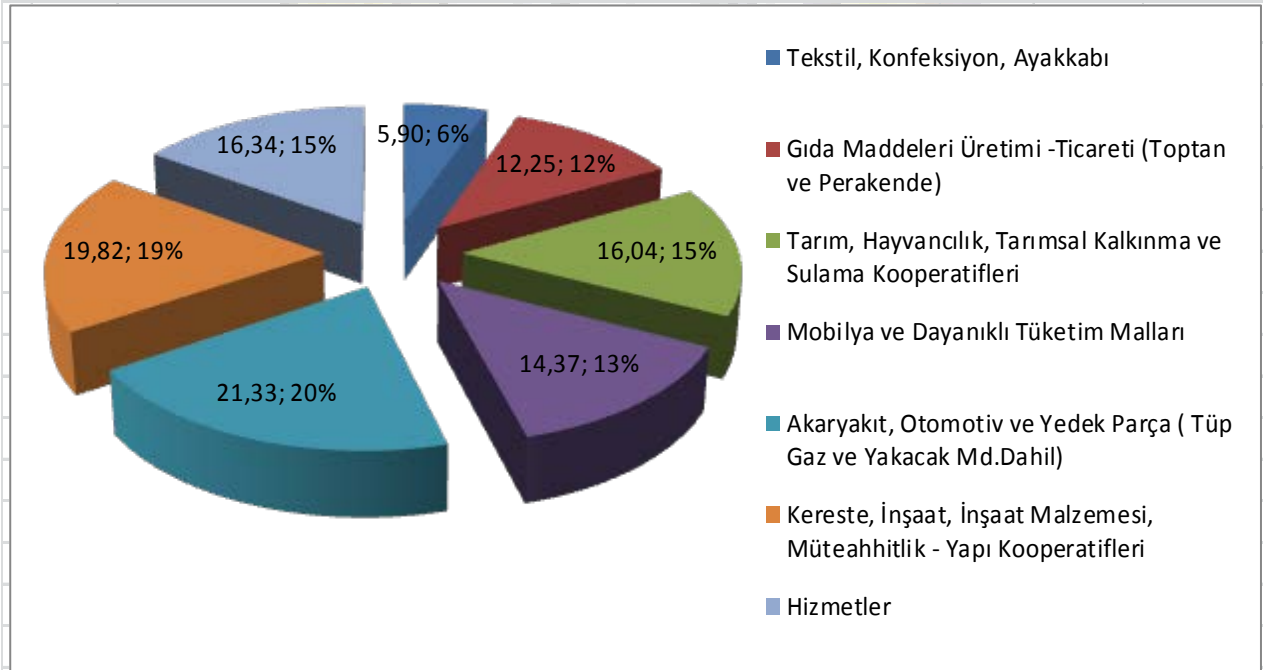

Gerçekleştirilen Faaliyet İstatistikleri

Üyelerin Sektör Dağılımı

Zile Ticaret ve Sanayi Odasına kayıtlı üyelerin guruplara göre dağılımı verilmektedir. En Yüksek olan (% 21,33) 5.Meslek Grubu; Akaryakıt, Otomotiv ve Yedek Parça (Tüp Gaz ve Yakacak Md.Dahil), 1.Meslek Grubu; Tekstil, Konfeksiyon, Ayakkabı ise (% 5,90) ile en düşük üye oranına sahip olduğu görülmektedir.

2020 Yılı Faal Üye Dağılımı						
Meslek Grupları			Hakiki Şahıs	Hükmi Şahıs	Toplam	Dağılımı %
1	Grup	Tekstil, Konfeksiyon, Ayakkabı	29	10	39	5,90
2	Grup	Gıda Maddeleri Üretimi -Ticareti (Toptan ve Perakende)	33	48	81	12,25
3	Grup	Tarım, Hayvancılık, Tarımsal Kalkınma ve Sulama Kooperatifleri	57	49	106	16,04
4	Grup	Mobilya ve Dayanıklı Tüketim Malları	77	18	95	14,37
5	Grup	Akaryakıt, Otomotiv ve Yedek Parça (Tüp Gaz ve Yakacak Md.Dahil)	78	63	141	21,33
6	Grup	Kereste, İnşaat, İnşaat Malzemesi, Müteahhitlik - Yapı Kooperatifleri	78	53	131	19,82
7	Grup	Hizmetler	46	62	108	16,34
Toplam Sayı			398	303	701	106,05