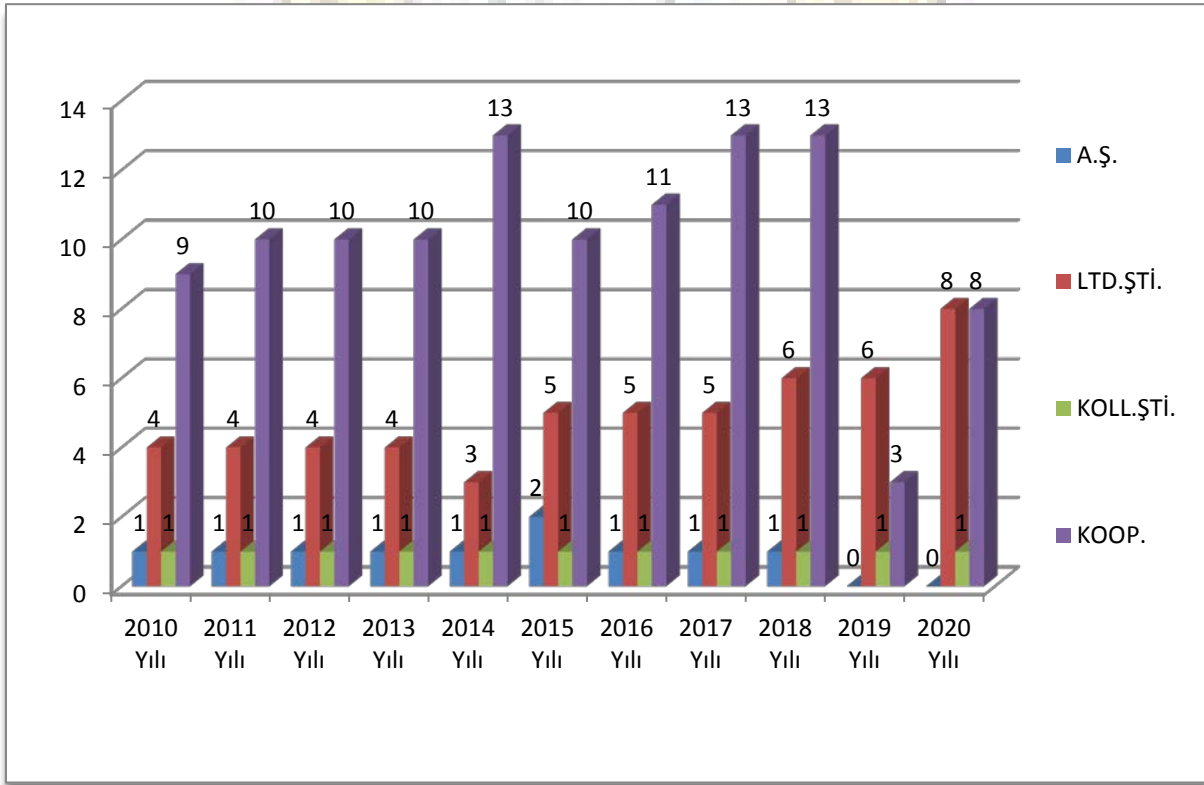

Tasfiye Halinde Bulunan Müşteri Sayıları

Zile Ticaret ve Sanayi Odası 2020 yılı içerisinde Tasfiye Halinde buluna --- adet A.Ş. Üyesi, 8 adet Ltd. Şti. Üyesi, 1 adet Koll.Şti. Üyesi ve 8 adet Koop. Bulunmaktadır.

Sıra	Yıl	A.Ş.	LTD.ŞTİ.	KOLL. ŞTİ.	KOOP.
1	2010	1	4	1	9
2	2011	1	4	1	10
3	2012	1	4	1	10
4	2013	1	4	1	10
5	2014	1	3	1	13
6	2015	2	5	1	10
7	2016	1	5	1	11
8	2017	1	5	1	13
9	2018	1	6	1	13
10	2019	0	6	1	3
11	2020	0	8	1	8