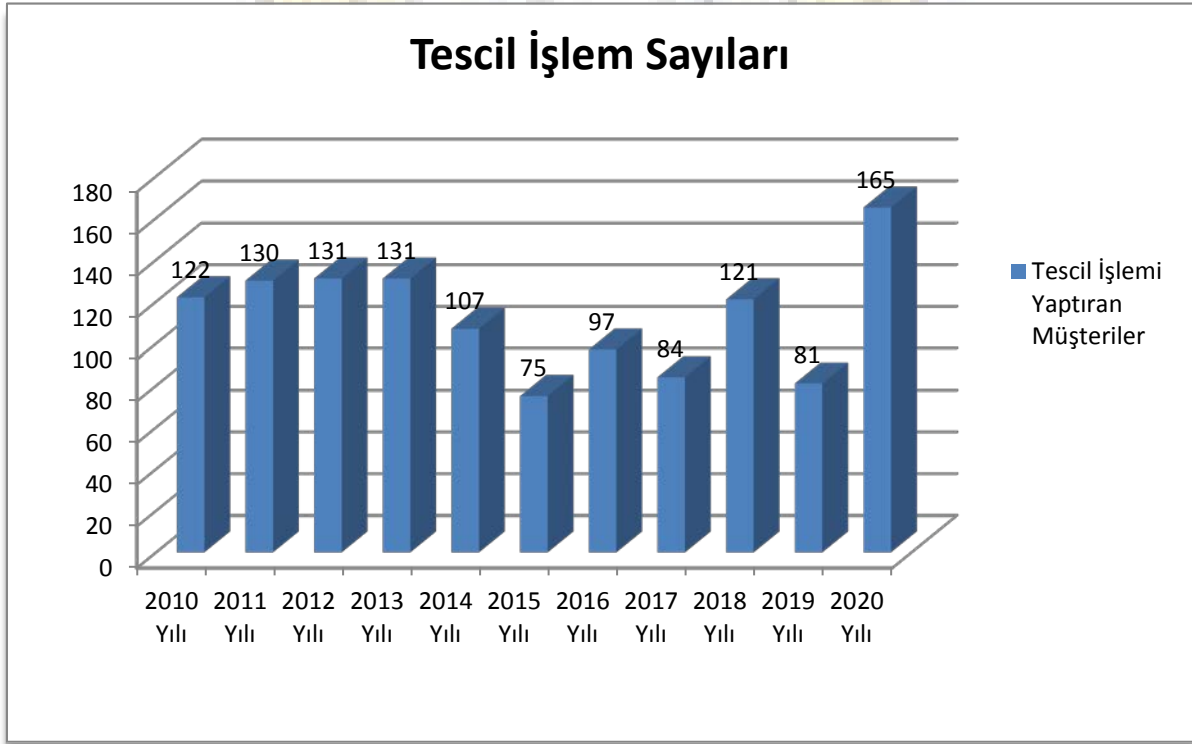

Tescil İşlem Sayıları

Zile Ticaret ve Sanayi Odası Ticaret Sicili Müdürlüğünde 2020 yılı içersin de 165 adet tescil işlemi gerçekleştirilmiştir.

Sıra	Yıl	Tescil İşlemi Yaptıran Müşteri Sayıları
1	2010	122
2	2011	130
3	2012	131
4	2013	131
5	2014	107
6	2015	75
7	2016	97
8	2017	84
9	2018	121
10	2019	81
11	2020	165