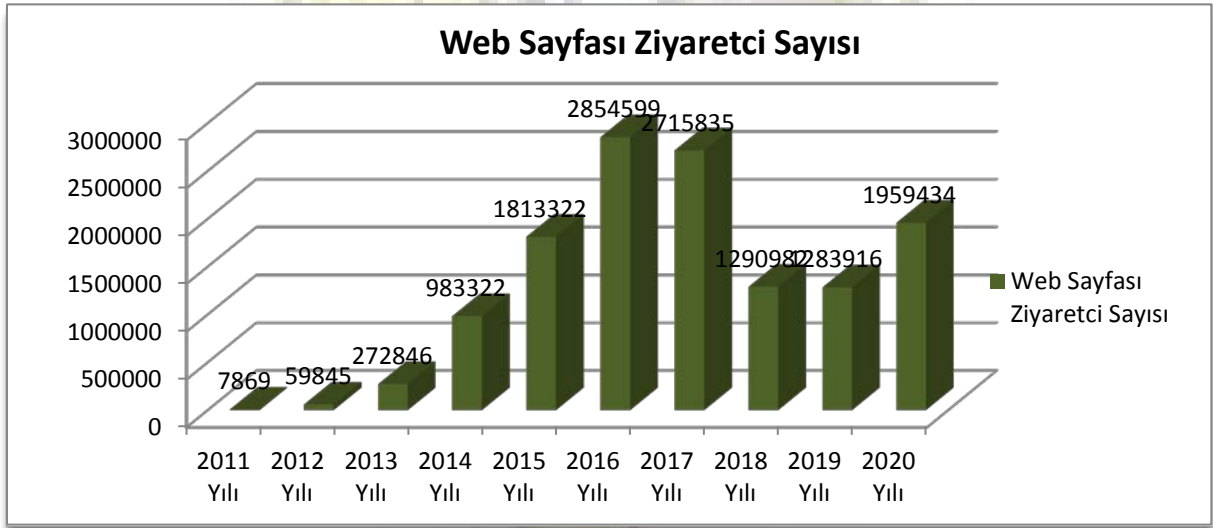

Sıra	Yıl	A.Ş.	LTD.ŞTİ.	KOLL. ŞTİ.	KOOP.
1	2010	1	4	1	9
2	2011	1	4	1	10
3	2012	1	4	1	10
4	2013	1	4	1	10
5	2014	1	3	1	13
6	2015	2	5	1	10
7	2016	1	5	1	11
8	2017	1	5	1	13
9	2018	1	6	1	13
10	2019	0	6	1	3
11	2020	0	8	1	8

Zile Ticaret ve Sanayi Odası

Basın'daki Yeri

Zile Ticaret ve Sanayi Odası 2020 yılı içerisinde Web sayfasında 79 adet ve Ulusal ve Uluslararası Gazete ve Dergilerde 13 adet haber yayınlanmıştır.

Sıra	Yıl	Web Sayfasında Yayınlanan Haber Sayısı	Gazetelerde Yayınlanan Haber Sayısı
1	2010	32	32
2	2011	35	20
3	2012	36	29
4	2013	57	42
5	2014	106	88
6	2015	95	30
7	2016	77	19
8	2017	81	29
9	2018	83	22
10	2019	116	21
11	2020	79	13

Zile Ticaret ve Sanayi Odası

Web Sayfası Tıklanma Sayısı

Zile Ticaret ve Sanayi Odası 2020 yılı içersin de 1.959.434 tıklanma sayısı ile yıllar bazında yapılan ziyaretçi sayısı gösterilmiştir.

Sıra	Yıl	Web Sayfa Ziyaret Sayısı
1	2011	7.869
2	2012	59.845
3	2013	272.846
4	2014	983.322
5	2015	1.813.322
6	2016	2.854.599
7	2017	2.715.835
8	2018	1.290.982
9	2019	1.283.916
10	2020	1.959.434

İZLEME KRITERİ	GERÇEKLEŞEN DEĞERLER												YILLIK
	1	2	3	4	5	6	7	8	9	10	11	12	
WEB SAYFASI İZLENME SAYISI	149.561	160.112	192.186	155.523	138756	155986	145.574	159.463	134.599	172.420	179.124	216.130	1.959.434