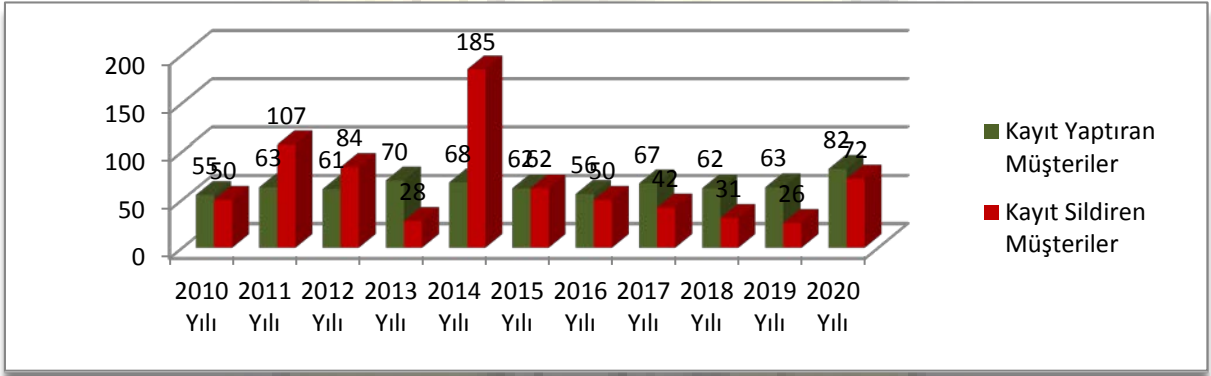

Zile Ticaret ve Sanayi Odası

Kayı Yapılan ve Kaydı Silinen Üye Sayıları

Zile Ticaret ve Sanayi Odasına 2020 yılı içerisinde 82 adet üye kaydı yapılmış, 72 adet üyenin ise kaydı silinmiştir.

Sıra	Yıl	Kayı Yapılan Müşteriler	Kayı Silinen Müşteriler
1	2010	55	50
2	2011	63	107
3	2012	61	84
4	2013	70	28
5	2014	68	185
6	2015	62	62
7	2016	56	50
8	2017	67	42
9	2018	62	31
10	2019	63	26
11	2020	82	72

Sıra No	Tarih	Kayıt Silinenler			Kayıt Yaptıranlar
		Terk	Re'sen Terk	Terk Toplamı	
1	2007	57		57	64
2	2008	37	24	61	57
3	2009	52		52	46
4	2010	50		50	55
5	2011	36	71	107	63
6	2012	27	30	57	61
7	2013	28	27	55	70
8	2014	73	112	185	68
9	2015	44	18	62	62
10	2016	34	16	50	56
11	2017	22	20	42	67
12	2018	31	0	31	62
13	2019	26	0	26	63
14	2020	30	42	72	82
Toplam		521	360	881	876