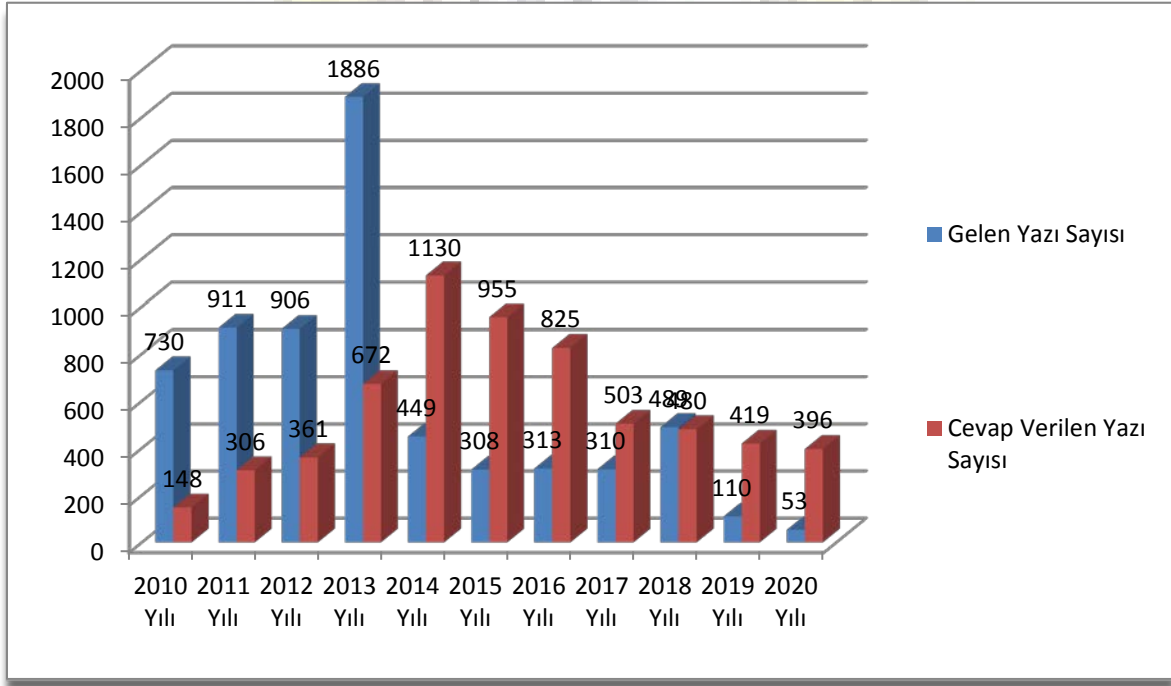

Ticaret Sicili Müdürlüğü

Ticaret Sicili Gelen & Giden Yazmaları

Zile Ticaret ve Sanayi Odası Ticaret Sicili Müdürlüğüne 2020 yılı içerisinde 53 adet gelen yazıl olup; Cevap verilen yazı adedi 396 dur.

Sıra	Yıl	Gelen Yazı Sayısı	Cevap Verilen Yazı Sayısı
1	2010	730	148
2	2011	911	306
3	2012	906	361
4	2013	1886	672
5	2014	449	1130
6	2015	308	955
7	2016	313	825
8	2017	310	503
9	2018	489	480
10	2019	110	419
11	2020	53	396